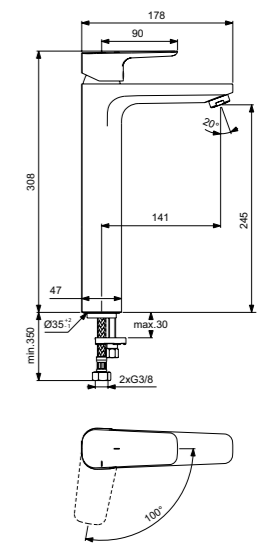

Ceraplan III
Смеситель для умывальника-чаши с технологией BlueStart®
BC571AA

Без донного клапана
Технология BlueStart®
Картридж на керамических дисках FirmaFlow®
Поставляется с гибкой подводкой G3/8 PEX
Аэратор с ограничением потока 5 л/мин
Система монтажа EasyFix® (облегченный монтаж)
Покрытие SmartShine®
Картридж LightMove®
Комфортное расстояние: Высота 250 мм