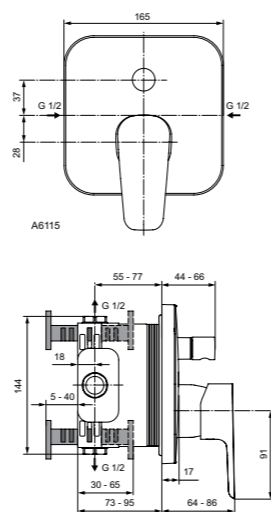

Картридж на керамических дисках
Ограничитель максимальной температуры воды (доступна предустановленная опция)
Комплект № 1 EasyBox заказывается дополнительно
A1000NU