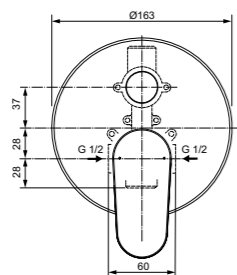

Картридж на керамических дисках
С Комплектом №1
A1300NU
Матовый черный

Картридж на керамических дисках
Комплект № 1
заказывается дополнительно
A1300NU

Картридж с функцией HWTC
(ограничение максимальной температуры горячей воды)
Переключатель ванна/душ
с вытяжной кнопкой
(металлический)
Комплект №1 EasyBox
заказывается дополнительно
A1000NU

Картридж с функцией HWTC
(ограничение максимальной температуры горячей воды)
Комплект № 1 EasyBox
заказывается дополнительно
A1000NU