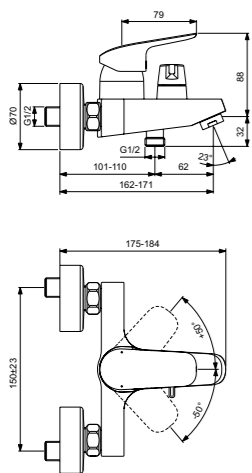

Картридж на керамических дисках FirmaFlow®
Технология Click (ограничение потока воды)
Простой монтаж
S-соединение в сборе
Ограничитель максимальной температуры воды (доступна предустановленная опция)
Керамический переключатель ванна/душ
Покрытие SmartShine®
Картридж LightMove®