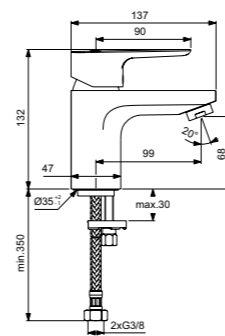

Без донного клапана
Картридж на керамических дисках FirmaFlow®
Поставляется с гибкой подводкой G3/8 PEX
Аэратор с ограничением потока 5 л/мин
Система монтажа EasyFix® (облегченный монтаж)
Покрытие SmartShine®
Картридж LightMove®
Комфортное расстояние:
Высота 70 мм