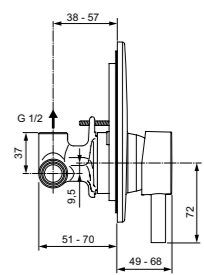

Картридж на керамических дисках
Ограничитель температуры воды
Стандартные S-соединения
размером от 137 мм до 163 мм
Покрытие SmartShine®
Матовый черный/хром

Ceraline
**Настенный смеситель
для душа**
BC200U5

Картридж на керамических дисках
Ограничитель температуры воды
Стандартные S-соединения
размером от 137 мм до 163 мм
Покрытие SmartShine®
Матовый белый/хром

Картридж на керамических дисках
Ограничитель температуры воды
Стандартные S-соединения
размером от 137 мм до 163 мм
С душевым комплектом
Покрытие SmartShine®

Ceraline
**Настенный смеситель
для ванны/душа**
BC199AA

Картридж на керамических дисках
Ограничитель температуры воды
Обратный клапан
Стандартные S-соединения
с шумопоглотителями
Скрытый аэратор
Автоматический переключатель
ванна/душ
Покрытие SmartShine®

Ceraline
**Настенный смеситель
для ванны/душа**
BC199U4

Картридж на керамических дисках
Ограничитель температуры воды
Обратный клапан
Стандартные S-соединения
с шумопоглотителями
Скрытый аэратор
Автоматический переключатель
ванна/душ
Покрытие SmartShine®
Матовый черный/хром

Ceraline
**Настенный смеситель
для ванны/душа**
BC199U5

Картридж на керамических дисках
Ограничитель температуры воды
Обратный клапан
Стандартные S-соединения
с шумопоглотителями
Скрытый аэратор
Автоматический переключатель
ванна/душ
Покрытие SmartShine®
Матовый белый/хром

Ceraline
**Встраиваемый смеситель
для ванны/душа**
Комплекты № 1 + № 2
A6939AA

Картридж с функцией Click
(ограничение потока воды)
Автоматический переключатель
ванна/душ
С комплектом № 1
A1300NU
Покрытие SmartShine®

Ceraline
**Встраиваемый смеситель
для душа**
Комплекты № 1 + № 2
A6940AA

Картридж с функцией Click
(ограничение потока воды)
Комплект № 1 + № 2
(полный комплект)
Покрытие SmartShine®