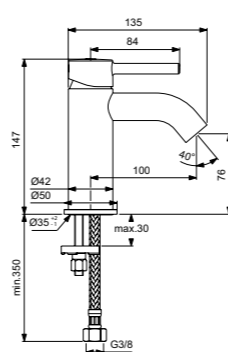

Без донного клапана

Система монтажа EasyFix®
(облегченный монтаж)

Скрытый аэратор
с ограничением потока 5 л/мин

Картридж на керамических дисках

Ограничитель температуры воды

Поставляется с гибкой
подводкой G3/8 PEX

Покрытие SmartShine®

Комфортное расстояние:
Высота 80 мм