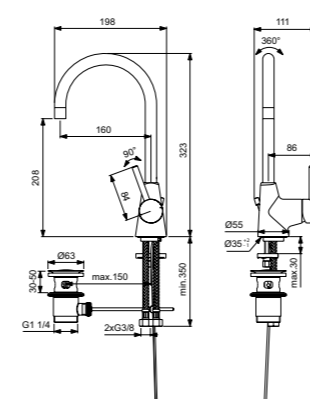

Ceraline
Настенный смеситель
для душа
BC200AA

Картридж на керамических дисках
Ограничитель температуры воды
Стандартные S-соединения
размером от 137 мм до 163 мм
Покрытие SmartShine®

Ceraline
**Настенный смеситель
для душа**
BC200U4