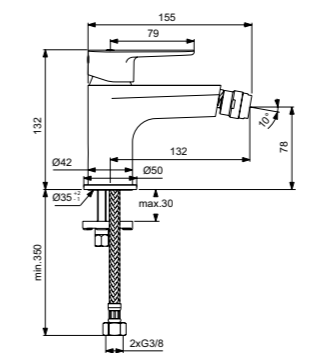

Без донного клапана
Картридж на керамических
дисках FirmaFlow®
Система монтажа EasyFix®
(облегченный монтаж)
Тонкий аэратор
с ограничением потока 5 л/мин
Поставляется с гибкой
подводкой G3/8 PEX
Покрытие SmartShine®
Картридж LightMove®