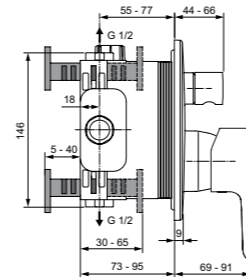

Картридж с функцией HWTC
(ограничение максимальной
температуры горячей воды)
П переключатель ванна/душ
с вытяжной кнопкой
(металлический)
Комплект № 1 EasyBox
заказывается дополнительно
A1000NU

Картридж на керамических дисках
Комплект № 1
заказывается отдельно
A1000NU