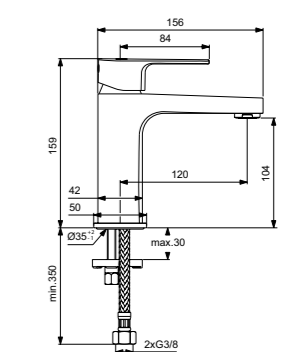

Без донного клапана
Картридж на керамических дисках FirmaFlow®
Технология Click (ограничение потока воды)
Система монтажа EasyFix® (облегченный монтаж)
Тонкий аэратор с ограничением потока 5 л/мин
Поставляется с гибкой подводкой G3/8 PEX
Покрытие SmartShine®
Картридж LightMove®
Комфортное расстояние: Высота 105 мм