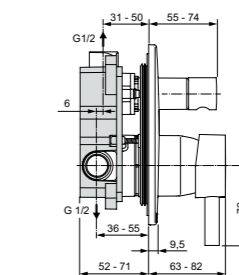

Картридж на керамических дисках
Ограничитель температуры воды
Стандартные S-соединения
размером от 137 мм до 163 мм
Покрытие SmartShine®
Матовый черный/хром

Ceraline
**Настенный смеситель
для душа**
BC200U5

Картридж на керамических дисках
Ограничитель температуры воды
Стандартные S-соединения
размером от 137 мм до 163 мм
Покрытие SmartShine®
Матовый белый/хром

Картридж на керамических дисках
Ограничитель температуры воды
Стандартные S-соединения
размером от 137 мм до 163 мм
С душевым комплектом
Покрытие SmartShine®

Ceraline
**Настенный смеситель
для ванны/душа**
BC199AA

Картридж на керамических дисках
Ограничитель температуры воды
Обратный клапан
Стандартные S-соединения
с шумопоглотителями
Скрытый аэратор
Автоматический переключатель
ванна/душ
Покрытие SmartShine®

Ceraline
**Настенный смеситель
для ванны/душа**
BC199U4

Картридж на керамических дисках
Ограничитель температуры воды
Обратный клапан
Стандартные S-соединения
с шумопоглотителями
Скрытый аэратор
Автоматический переключатель
ванна/душ
Покрытие SmartShine®
Матовый черный/хром

Ceraline
**Настенный смеситель
для ванны/душа**
BC199U5

Картридж на керамических дисках
Ограничитель температуры воды
Обратный клапан
Стандартные S-соединения
с шумопоглотителями
Скрытый аэратор
Автоматический переключатель
ванна/душ
Покрытие SmartShine®
Матовый белый/хром

Ceraline
**Встраиваемый смеситель
для ванны/душа**
Комплекты № 1 + № 2
A6939AA

Картридж с функцией Click
(ограничение потока воды)
Автоматический переключатель
ванна/душ
С комплектом № 1
A1300NU
Покрытие SmartShine®

Ceraline
**Встраиваемый смеситель
для душа**
Комплекты № 1 + № 2
A6940AA

Картридж с функцией Click
(ограничение потока воды)
Комплект № 1 + № 2
(полный комплект)
Покрытие SmartShine®