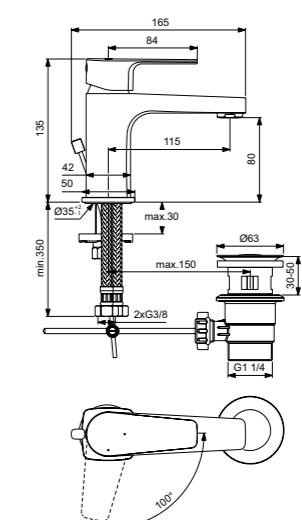

Пластиковый донный клапан
Технология BlueStart®
Картридж на керамических дисках FirmaFlow®
Система монтажа EasyFix® (облегченный монтаж)
Тонкий аэратор с ограничением потока 5 л/мин
Поставляется с гибкой подводкой G3/8 PEX
Покрытие SmartShine®
Картридж LightMove®
Комфортное расстояние: Высота 80 мм