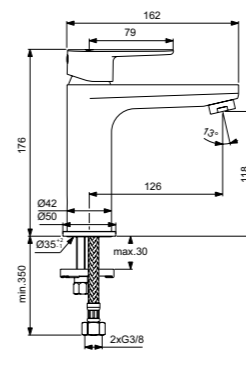

BC496AA
Пластиковый донный клапан
BC699AA
Металлический донный клапан
Картридж на керамических дисках FirmaFlow®
Технология Click (ограничение потока воды)
Система монтажа EasyFix® (облегченный монтаж)
Тонкий аэратор с ограничением потока 5 л/мин
Поставляется с гибкой подводкой G3/8 PEX
Покрытие SmartShine®
Картридж LightMove®
Комфортное расстояние: Высота 120 мм