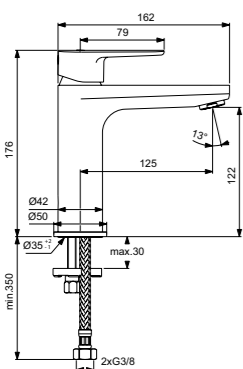

Без донного клапана
Технология BlueStart®
Картридж на керамических
дисках FirmaFlow®
Система монтажа EasyFix®
(облегченный монтаж)
Тонкий аэратор
с ограничением потока 5 л/мин
Поставляется с гибкой
подводкой G3/8 PEX
Покрытие SmartShine®
Картридж LightMove®
Комфортное расстояние:
Высота 120 мм