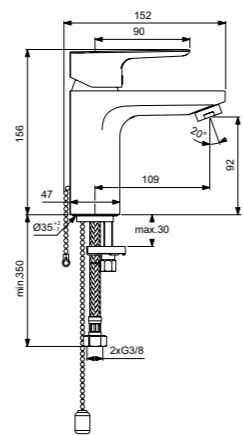

С цепочкой
Картридж на керамических дисках FirmaFlow®
Поставляется с гибкой подводкой G3/8 PEX
Аэратор с ограничением потока 5 л/мин
Система монтажа EasyFix® (облегченный монтаж)
Покрытие SmartShine®
Картридж LightMove®
Комфортное расстояние: Высота 90 мм