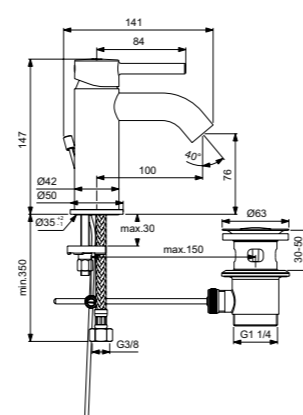

Картридж на керамических дисках

Поставляется с гибкой
подводкой G3/8 PEX

Покрытие SmartShine®

Комфортное расстояние:
Высота 80 мм

Ceraline
Смеситель для умывальника
BC268AA

Без донного клапана

Система монтажа EasyFix®
(облегченный монтаж)