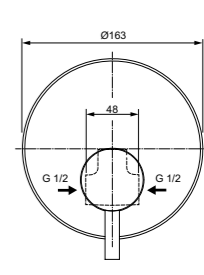

Картридж на керамических дисках
Ограничитель температуры воды
Стандартные S-соединения
размером от 137 мм до 163 мм
Покрытие SmartShine®
Матовый черный/хром

Ceraline
**Настенный смеситель
для душа**
BC200U5

Картридж на керамических дисках
Ограничитель температуры воды
Стандартные S-соединения
размером от 137 мм до 163 мм
Покрытие SmartShine®
Матовый белый/хром

Картридж на керамических дисках
Ограничитель температуры воды
Стандартные S-соединения
размером от 137 мм до 163 мм
С душевым комплектом
Покрытие SmartShine®

Ceraline
**Настенный смеситель
для ванны/душа**
BC199AA

Картридж на керамических дисках
Ограничитель температуры воды
Обратный клапан
Стандартные S-соединения
с шумопоглотителями
Скрытый аэратор
Автоматический переключатель
ванна/душ
Покрытие SmartShine®

Ceraline
**Настенный смеситель
для ванны/душа**
BC199U4

Картридж на керамических дисках
Ограничитель температуры воды
Обратный клапан
Стандартные S-соединения
с шумопоглотителями
Скрытый аэратор
Автоматический переключатель
ванна/душ
Покрытие SmartShine®
Матовый черный/хром

Ceraline
**Настенный смеситель
для ванны/душа**
BC199U5

Картридж на керамических дисках
Ограничитель температуры воды
Обратный клапан
Стандартные S-соединения
с шумопоглотителями
Скрытый аэратор
Автоматический переключатель
ванна/душ
Покрытие SmartShine®
Матовый белый/хром

Ceraline
**Встраиваемый смеситель
для ванны/душа**
Комплекты № 1 + № 2
A6939AA

Картридж с функцией Click
(ограничение потока воды)
Автоматический переключатель
ванна/душ
С комплектом № 1
A1300NU
Покрытие SmartShine®

Ceraline
**Встраиваемый смеситель
для душа**
Комплекты № 1 + № 2
A6940AA

Картридж с функцией Click
(ограничение потока воды)
Комплект № 1 + № 2
(полный комплект)
Покрытие SmartShine®