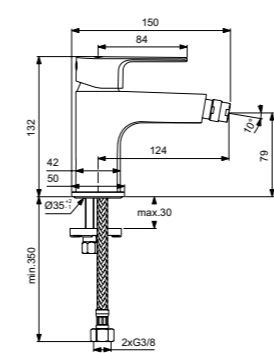

Без донного клапана

Картридж на керамических дисках FirmaFlow®

Система монтажа EasyFix® (облегченный монтаж)

Тонкий аэратор с ограничением потока 5 л/мин

Поставляется с гибкой подводкой G3/8 PEX

Шаровый шарнир M18x2

Покрытие SmartShine®

Картридж LightMove®