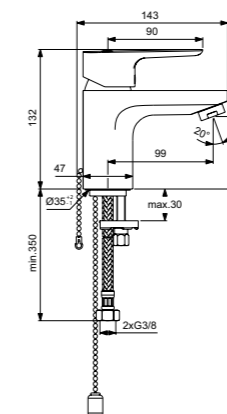

С цепочкой
Картридж на керамических дисках FirmaFlow®
Поставляется с гибкой подводкой G3/8 PEX
Аэратор с ограничением потока 5 л/мин
Система монтажа EasyFix® (облегченный монтаж)
Покрытие SmartShine®
Картридж LightMove®
Комфортное расстояние:
Высота 70 мм