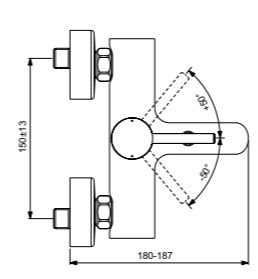

Картридж на керамических дисках
Ограничитель температуры воды
Стандартные S-соединения
размером от 137 мм до 163 мм
Покрытие SmartShine®
Матовый черный/хром

Ceraline
**Настенный смеситель
для душа**
BC200U5

Картридж на керамических дисках
Ограничитель температуры воды
Стандартные S-соединения
размером от 137 мм до 163 мм
Покрытие SmartShine®
Матовый белый/хром

Картридж на керамических дисках
Ограничитель температуры воды
Стандартные S-соединения
размером от 137 мм до 163 мм
С душевым комплектом
Покрытие SmartShine®

Ceraline
**Настенный смеситель
для ванны/душа**
BC199AA

Картридж на керамических дисках
Ограничитель температуры воды
Обратный клапан
Стандартные S-соединения
с шумопоглотителями
Скрытый аэратор
Автоматический переключатель
ванна/душ
Покрытие SmartShine®

Ceraline
**Настенный смеситель
для ванны/душа**
BC199U4

Картридж на керамических дисках
Ограничитель температуры воды
Обратный клапан
Стандартные S-соединения
с шумопоглотителями
Скрытый аэратор
Автоматический переключатель
ванна/душ
Покрытие SmartShine®
Матовый черный/хром

Ceraline
**Настенный смеситель
для ванны/душа**
BC199U5

Картридж на керамических дисках
Ограничитель температуры воды
Обратный клапан
Стандартные S-соединения
с шумопоглотителями
Скрытый аэратор
Автоматический переключатель
ванна/душ
Покрытие SmartShine®
Матовый белый/хром

Ceraline
**Встраиваемый смеситель
для ванны/душа**
Комплекты № 1 + № 2
A6939AA

Картридж с функцией Click
(ограничение потока воды)
Автоматический переключатель
ванна/душ
С комплектом № 1
A1300NU
Покрытие SmartShine®

Ceraline
**Встраиваемый смеситель
для душа**
Комплекты № 1 + № 2
A6940AA

Картридж с функцией Click
(ограничение потока воды)
Комплект № 1 + № 2
(полный комплект)
Покрытие SmartShine®