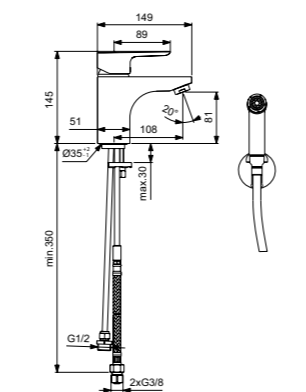

Картридж на керамических дисках FirmaFlow®
Ограничитель максимальной температуры воды (доступна предустановленная опция)
Литой корпус из латуни
Аэратор Cascade M24x1
Система монтажа EasyFix® (облегченный монтаж)
Поставляется с гибкой подводкой G3/8 PEX
Гигиенический душ с кнопкой включения/выключения
Настенный держатель для гибкого шланга 1800 мм
Обратный клапан