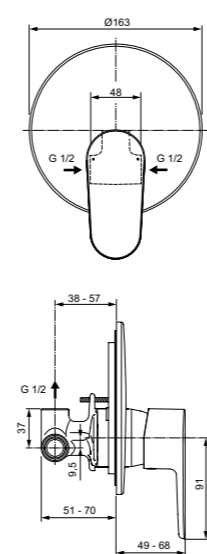

Картридж на керамических
дисках FirmaFlow®
Технология Click
(ограничение потока воды)
Обратный клапан
Покрытие SmartShine®
Картридж LightMove®
Матовый черный

Cerafine O
**Настенный
смеситель для ванны/душа**
BC500AA

Картридж на керамических
дисках FirmaFlow®
Технология Click
(ограничение потока воды)
Обратный клапан
Покрытие SmartShine®
Картридж LightMove®

Cerafine O
**Настенный
смеситель для ванны/душа**
BC500U4

Картридж на керамических
дисках FirmaFlow®
Технология Click
(ограничение потока воды)
Обратный клапан
Покрытие SmartShine®
Картридж LightMove®
Матовый черный

Cerafine O
**Настенный
смеситель для ванны/душа
с душевым комплектом**
BC706AA

Картридж на керамических
дисках FirmaFlow®
Технология Click
(ограничение потока воды)
Обратный клапан
Фиксированный настенный держатель
Металлический шланг 1500 мм
Душевая лейка Idealrain
Покрытие SmartShine®
Картридж LightMove®

Cerafine O
**Встраиваемый
смеситель для душа
Комплект № 1 + Комплект № 2**
A7192AA

Картридж на керамических дисках
С Комплектом № 1
A1300NU

Cerafine O
**Встраиваемый
смеситель для душа
Комплект № 2**
A7194AA

Картридж на керамических дисках
Комплект № 1
заказывается отдельно
A1300NU

Cerafine O
**Встраиваемый
смеситель для душа
Комплект № 1 + Комплект № 2**
A7192U4

Картридж на керамических дисках
С Комплектом № 1
A1300NU
Матовый черный

Cerafine O
**Встраиваемый
смеситель для ванны/душа
Комплект №1 + Комплект № 2**
A7193AA

Картридж на керамических дисках
С Комплектом № 1
A1300NU