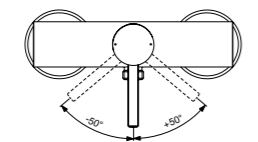

Картридж на керамических дисках
Ограничитель температуры воды
Стандартные S-соединения
размером от 137 мм до 163 мм
Покрытие SmartShine®
Матовый черный/хром

Ceraline
**Настенный смеситель
для душа**
BC200U5

Картридж на керамических дисках
Ограничитель температуры воды
Стандартные S-соединения
размером от 137 мм до 163 мм
Покрытие SmartShine®
Матовый белый/хром

Картридж на керамических дисках
Ограничитель температуры воды
Стандартные S-соединения
размером от 137 мм до 163 мм
С душевым комплектом
Покрытие SmartShine®

Ceraline
**Настенный смеситель
для ванны/душа**
BC199AA

Картридж на керамических дисках
Ограничитель температуры воды
Обратный клапан
Стандартные S-соединения
с шумопоглотителями
Скрытый аэратор
Автоматический переключатель
ванна/душ
Покрытие SmartShine®

Ceraline
**Настенный смеситель
для ванны/душа**
BC199U4

Картридж на керамических дисках
Ограничитель температуры воды
Обратный клапан
Стандартные S-соединения
с шумопоглотителями
Скрытый аэратор
Автоматический переключатель
ванна/душ
Покрытие SmartShine®
Матовый черный/хром

Ceraline
**Настенный смеситель
для ванны/душа**
BC199U5

Картридж на керамических дисках
Ограничитель температуры воды
Обратный клапан
Стандартные S-соединения
с шумопоглотителями
Скрытый аэратор
Автоматический переключатель
ванна/душ
Покрытие SmartShine®
Матовый белый/хром

Ceraline
**Встраиваемый смеситель
для ванны/душа**
Комплекты № 1 + № 2
A6939AA

Картридж с функцией Click
(ограничение потока воды)
Автоматический переключатель
ванна/душ
С комплектом № 1
A1300NU
Покрытие SmartShine®

Ceraline
**Встраиваемый смеситель
для душа**
Комплекты № 1 + № 2
A6940AA

Картридж с функцией Click
(ограничение потока воды)
Комплект № 1 + № 2
(полный комплект)
Покрытие SmartShine®