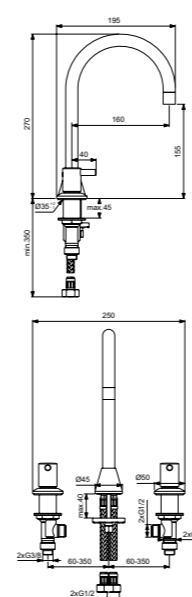

Ceraline
Смеситель для умывальника
BC203U5

Металлический донный клапан
Система монтажа EasyFix®
(облегченный монтаж)
Скрытый аэратор
с ограничением потока 5 л/мин
Картридж на керамических дисках
Ограничитель температуры воды
Поставляется с гибкой
подводкой G3/8 PEX
Покрытие SmartShine®
Комфортное расстояние:
Высота 80 мм
Матовый белый/хром

Ceraline
Смеситель
для умывальника-чаши
BC194AA

Металлический донный клапан
Система монтажа EasyFix®
(облегченный монтаж)
Скрытый аэратор
с ограничением потока 5 л/мин
Картридж на керамических дисках
Ограничитель температуры воды
Поставляется с гибкой
подводкой G3/8 PEX
Покрытие SmartShine®
Комфортное расстояние:
Высота 240 мм

Ceraline
Смеситель
для умывальника-чаши
BC269AA

Без донного клапана
Система монтажа EasyFix®
(облегченный монтаж)
Скрытый аэратор
с ограничением потока 5 л/мин
Картридж на керамических дисках
Ограничитель температуры воды
Поставляется с гибкой
подводкой G3/8 PEX
Покрытие SmartShine®
Комфортное расстояние:
Высота 240 мм

Ceraline
Смеситель для умывальника
с высоким изливом
BC195AA

Металлический донный клапан
Система монтажа EasyFix®
(облегченный монтаж)
Скрытый аэратор
с ограничением потока 5 л/мин
Керамический картридж
Ограничитель температуры воды
Поставляется с гибкой
подводкой G3/8 PEX
Покрытие SmartShine®
Комфортное расстояние:
Высота 210 мм

Ceraline
Смеситель для умывальника
под 3 отверстия
BC196AA

Правый и левый керамические
кранбуксы G1/2 90°
Аэратор
Крепежные гайки обода G1/2
с системой уплотнения
для подсоединения
к системе подачи воды
Покрытие SmartShine®
Комфортное расстояние:
Высота 160 мм

Ceraline
Встраиваемый смеситель
для умывальника
Комплект № 2
A6938AA