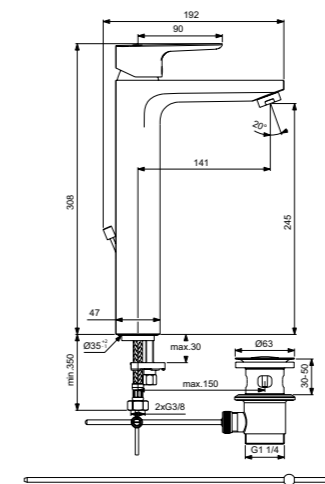

Ceraplan III
Смеситель для умывальника-чаши
BC561AA

Металлический донный клапан
Картридж на керамических дисках FirmaFlow®
Поставляется с гибкой подводкой G3/8 PEX
Аэратор с ограничением потока 5 л/мин
Система монтажа EasyFix® (облегченный монтаж)
Покрытие SmartShine®
Картридж LightMove®
Комфортное расстояние: Высота 250 мм