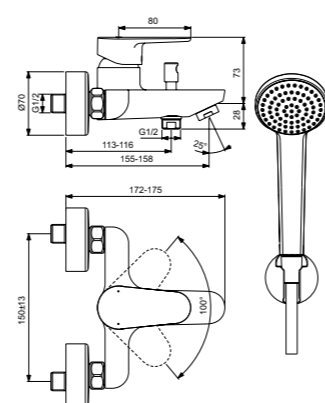

Картридж на керамических
дисках FirmaFlow®
Технология Click
(ограничение потока воды)
Обратный клапан
Покрытие SmartShine®
Картридж LightMove®
Матовый черный

Cerafine O
**Настенный
смеситель для ванны/душа**
BC500AA

Картридж на керамических
дисках FirmaFlow®
Технология Click
(ограничение потока воды)
Обратный клапан
Покрытие SmartShine®
Картридж LightMove®

Cerafine O
**Настенный
смеситель для ванны/душа**
BC500U4

Картридж на керамических
дисках FirmaFlow®
Технология Click
(ограничение потока воды)
Обратный клапан
Покрытие SmartShine®
Картридж LightMove®
Матовый черный

Cerafine O
**Настенный
смеситель для ванны/душа
с душевым комплектом**
BC706AA

Картридж на керамических
дисках FirmaFlow®
Технология Click
(ограничение потока воды)
Обратный клапан
Фиксированный настенный держатель
Металлический шланг 1500 мм
Душевая лейка Idealrain
Покрытие SmartShine®
Картридж LightMove®

Cerafine O
**Встраиваемый
смеситель для душа
Комплект № 1 + Комплект № 2**
A7192AA

Картридж на керамических дисках
С Комплектом № 1
A1300NU

Cerafine O
**Встраиваемый
смеситель для душа
Комплект № 2**
A7194AA

Картридж на керамических дисках
Комплект № 1
заказывается отдельно
A1300NU

Cerafine O
**Встраиваемый
смеситель для душа
Комплект № 1 + Комплект № 2**
A7192U4

Картридж на керамических дисках
С Комплектом № 1
A1300NU
Матовый черный

Cerafine O
**Встраиваемый
смеситель для ванны/душа
Комплект №1 + Комплект № 2**
A7193AA

Картридж на керамических дисках
С Комплектом № 1
A1300NU