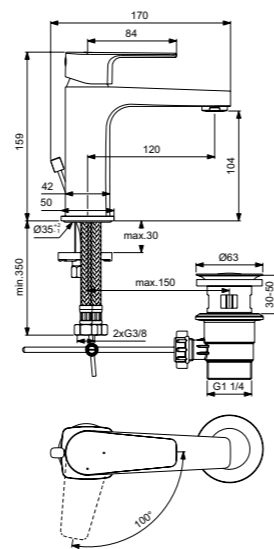

BC688AA
Пластиковый донный клапан

BC689AA
Металлический донный клапан

Технология BlueStart®

Картридж на керамических дисках FirmaFlow®

Система монтажа EasyFix® (облегченный монтаж)

Тонкий аэратор с ограничением потока 5 л/мин

Поставляется с гибкой подводкой G3/8 PEX

Покрытие SmartShine®

Картридж LightMove®

Комфортное расстояние:
Высота 105 мм