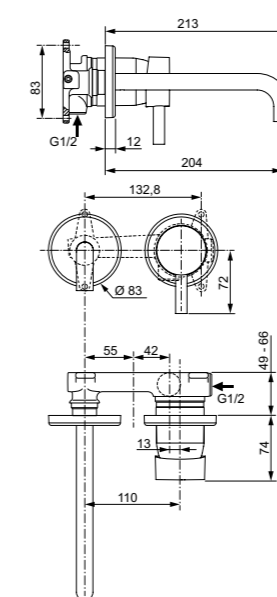

Ceraline
Настенный смеситель
для душа
BC200AA

Картридж на керамических дисках
Ограничитель температуры воды
Стандартные S-соединения
размером от 137 мм до 163 мм
Покрытие SmartShine®

Ceraline
**Настенный смеситель
для душа**
BC200U4