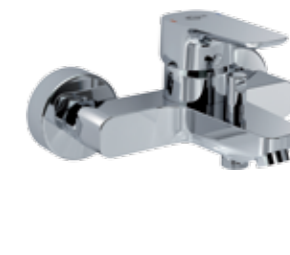

Ceraplan III
Настенный смеситель для ванны/душа
B0718AA