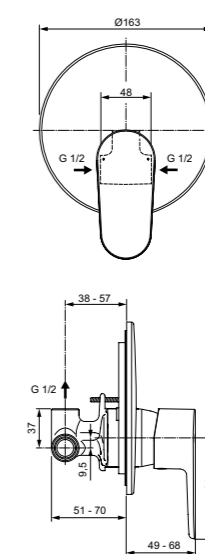

Картридж на керамических
дисках FirmaFlow®
Технология Click
(ограничение потока воды)
Обратный клапан
Покрытие SmartShine®
Картридж LightMove®
Матовый черный

Cerafine O
**Настенный
смеситель для ванны/душа**
BC500AA

Картридж на керамических
дисках FirmaFlow®
Технология Click
(ограничение потока воды)
Обратный клапан
Покрытие SmartShine®
Картридж LightMove®

Cerafine O
**Настенный
смеситель для ванны/душа**
BC500U4

Картридж на керамических
дисках FirmaFlow®
Технология Click
(ограничение потока воды)
Обратный клапан
Покрытие SmartShine®
Картридж LightMove®
Матовый черный

Cerafine O
**Настенный
смеситель для ванны/душа
с душевым комплектом**
BC706AA

Картридж на керамических
дисках FirmaFlow®
Технология Click
(ограничение потока воды)
Обратный клапан
Фиксированный настенный держатель
Металлический шланг 1500 мм
Душевая лейка Idealrain
Покрытие SmartShine®
Картридж LightMove®

Cerafine O
**Встраиваемый
смеситель для душа
Комплект № 1 + Комплект № 2**
A7192AA

Картридж на керамических дисках
С Комплектом № 1
A1300NU

Cerafine O
**Встраиваемый
смеситель для душа
Комплект № 2**
A7194AA

Картридж на керамических дисках
Комплект № 1
заказывается отдельно
A1300NU

Cerafine O
**Встраиваемый
смеситель для душа
Комплект № 1 + Комплект № 2**
A7192U4

Картридж на керамических дисках
С Комплектом № 1
A1300NU
Матовый черный

Cerafine O
**Встраиваемый
смеситель для ванны/душа
Комплект №1 + Комплект № 2**
A7193AA

Картридж на керамических дисках
С Комплектом № 1
A1300NU