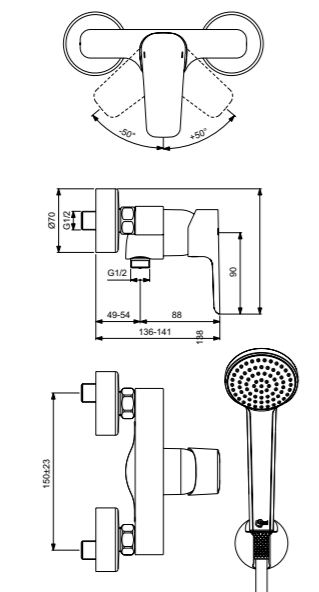

Картридж на керамических дисках FirmaFlow®
Ограничитель максимальной температуры воды (доступна предустановленная опция)
Литой корпус из латуни
Обратный клапан
Душевая лейка Idealrain – 1 функциональная
1500 мм шланг для душа
Фиксированный настенный держатель