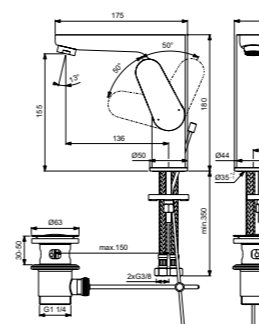

Металлический донный клапан
Картридж на керамических
дисках FirmaFlow®
Система монтажа EasyFix®
(облегченный монтаж)
Тонкий аэратор
с ограничением потока 5 л/мин
Поставляется с гибкой
подводкой G3/8 PEX
Покрытие SmartShine®
Картридж LightMove®
Комфортное расстояние:
Высота 155 мм
Матовый черный