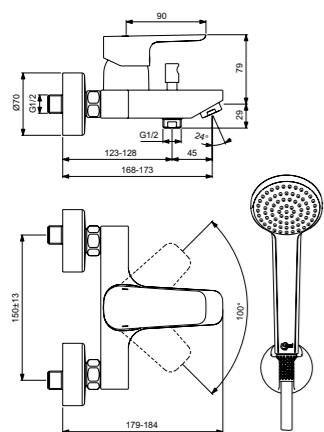

Картридж на керамических дисках FirmaFlow®
Ограничитель максимальной температуры воды (доступна предустановленная опция)
Автоматическое переключение ванна/душ
S-соединения с шумопоглотителями
Аэратор Cascade
Обратный клапан
Душевая лейка Idealrain – 1 функциональная
1500 мм шланг для душа
Фиксированный настенный держатель