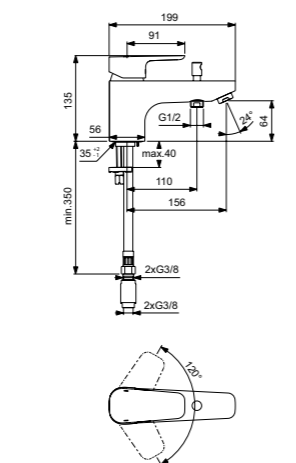

Керамический картридж с технологией Click (ограничение потока воды)
Система монтажа EasyFix® (облегченный монтаж)
Ограничитель максимальной температуры воды (доступна предустановленная функция)
Аэратор Pertator
Поставляется с гибкой подводкой G3/8 PEX
Автоматический переключатель ванна/душ