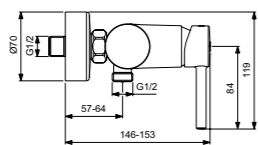

Картридж на керамических дисках
Ограничитель температуры воды
Стандартные S-соединения
размером от 137 мм до 163 мм
Покрытие SmartShine®
Матовый черный/хром

Ceraline
**Настенный смеситель
для душа**
BC200U5

Картридж на керамических дисках
Ограничитель температуры воды
Стандартные S-соединения
размером от 137 мм до 163 мм
Покрытие SmartShine®
Матовый белый/хром

Картридж на керамических дисках
Ограничитель температуры воды
Стандартные S-соединения
размером от 137 мм до 163 мм
С душевым комплектом
Покрытие SmartShine®

Ceraline
**Настенный смеситель
для ванны/душа**
BC199AA

Картридж на керамических дисках
Ограничитель температуры воды
Обратный клапан
Стандартные S-соединения
с шумопоглотителями
Скрытый аэратор
Автоматический переключатель
ванна/душ
Покрытие SmartShine®

Ceraline
**Настенный смеситель
для ванны/душа**
BC199U4

Картридж на керамических дисках
Ограничитель температуры воды
Обратный клапан
Стандартные S-соединения
с шумопоглотителями
Скрытый аэратор
Автоматический переключатель
ванна/душ
Покрытие SmartShine®
Матовый черный/хром

Ceraline
**Настенный смеситель
для ванны/душа**
BC199U5

Картридж на керамических дисках
Ограничитель температуры воды
Обратный клапан
Стандартные S-соединения
с шумопоглотителями
Скрытый аэратор
Автоматический переключатель
ванна/душ
Покрытие SmartShine®
Матовый белый/хром

Ceraline
**Встраиваемый смеситель
для ванны/душа**
Комплекты № 1 + № 2
A6939AA

Картридж с функцией Click
(ограничение потока воды)
Автоматический переключатель
ванна/душ
С комплектом № 1
A1300NU
Покрытие SmartShine®

Ceraline
**Встраиваемый смеситель
для душа**
Комплекты № 1 + № 2
A6940AA

Картридж с функцией Click
(ограничение потока воды)
Комплект № 1 + № 2
(полный комплект)
Покрытие SmartShine®