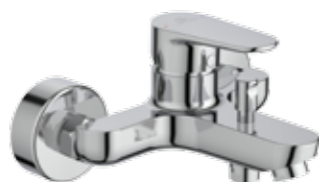

Cerafine O
**Настенный
смеситель для ванны/душа**
BC500AA