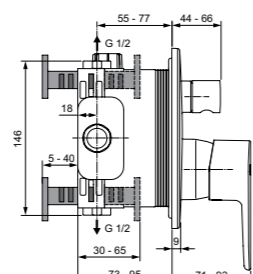

Картридж на керамических дисках
С Комплектом №1
A1300NU
Матовый черный

Картридж на керамических дисках
Комплект № 1
заказывается дополнительно
A1300NU

Картридж с функцией HWTC
(ограничение максимальной температуры горячей воды)
Переключатель ванна/душ
с вытяжной кнопкой
(металлический)
Комплект №1 EasyBox
заказывается дополнительно
A1000NU

Картридж с функцией HWTC
(ограничение максимальной температуры горячей воды)
Комплект № 1 EasyBox
заказывается дополнительно
A1000NU