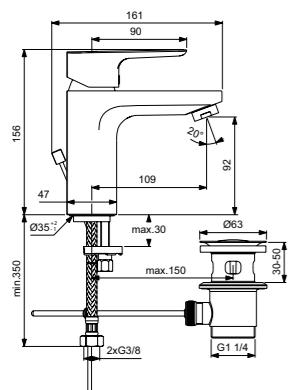

Металлический донный клапан
Картридж на керамических дисках FirmaFlow®
Поставляется с гибкой подводкой G3/8 PEX
Аэратор с ограничением потока 5 л/мин
Система монтажа EasyFix® (облегченный монтаж)
Покрытие SmartShine®
Картридж LightMove®
Комфортное расстояние: Высота 90 мм