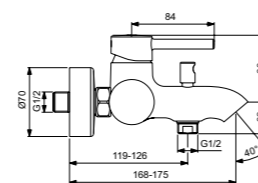

Картридж на керамических дисках
Ограничитель температуры воды
Стандартные S-соединения
размером от 137 мм до 163 мм
Покрытие SmartShine®
Матовый черный/хром

Ceraline
**Настенный смеситель
для душа**
BC200U5

Картридж на керамических дисках
Ограничитель температуры воды
Стандартные S-соединения
размером от 137 мм до 163 мм
Покрытие SmartShine®
Матовый белый/хром

Картридж на керамических дисках
Ограничитель температуры воды
Стандартные S-соединения
размером от 137 мм до 163 мм
С душевым комплектом
Покрытие SmartShine®

Ceraline
**Настенный смеситель
для ванны/душа**
BC199AA

Картридж на керамических дисках
Ограничитель температуры воды
Обратный клапан
Стандартные S-соединения
с шумопоглотителями
Скрытый аэратор
Автоматический переключатель
ванна/душ
Покрытие SmartShine®

Ceraline
**Настенный смеситель
для ванны/душа**
BC199U4

Картридж на керамических дисках
Ограничитель температуры воды
Обратный клапан
Стандартные S-соединения
с шумопоглотителями
Скрытый аэратор
Автоматический переключатель
ванна/душ
Покрытие SmartShine®
Матовый черный/хром

Ceraline
**Настенный смеситель
для ванны/душа**
BC199U5

Картридж на керамических дисках
Ограничитель температуры воды
Обратный клапан
Стандартные S-соединения
с шумопоглотителями
Скрытый аэратор
Автоматический переключатель
ванна/душ
Покрытие SmartShine®
Матовый белый/хром

Ceraline
**Встраиваемый смеситель
для ванны/душа**
Комплекты № 1 + № 2
A6939AA

Картридж с функцией Click
(ограничение потока воды)
Автоматический переключатель
ванна/душ
С комплектом № 1
A1300NU
Покрытие SmartShine®

Ceraline
**Встраиваемый смеситель
для душа**
Комплекты № 1 + № 2
A6940AA

Картридж с функцией Click
(ограничение потока воды)
Комплект № 1 + № 2
(полный комплект)
Покрытие SmartShine®