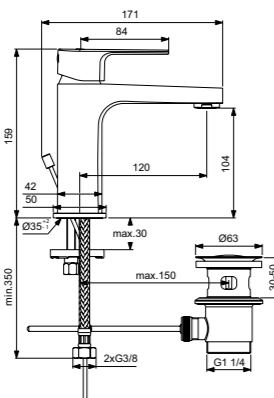

Тонкий аэратор с ограничением потока 5 л/мин

Поставляется с гибкой подводкой G3/8 PEX

Покрытие SmartShine®

Картридж LightMove®

Комфортное расстояние:
Высота 105 мм

Серый жемчуг / Хром

Cerafine D
Смеситель для умывальника
с технологией BlueStart®
BC687AA