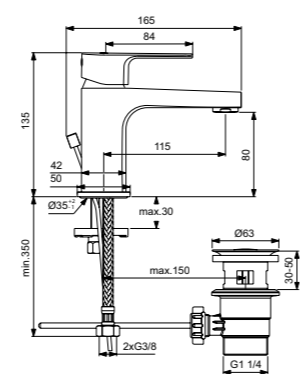

BC684AA
Пластиковый донный клапан
BC685AA
Металлический донный клапан
Картридж на керамических дисках FirmaFlow®
Технология Click (ограничение потока воды)
Система монтажа EasyFix® (облегченный монтаж)
Тонкий аэратор с ограничением потока 5 л/мин
Поставляется с гибкой подводкой G3/8 PEX
Покрытие SmartShine®
Картридж LightMove®
Комфортное расстояние: Высота 80 мм