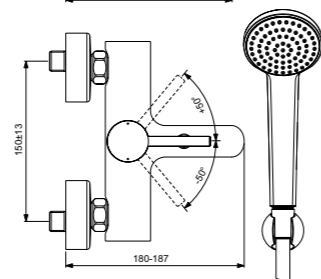

Картридж на керамических дисках
Ограничитель температуры воды
Стандартные S-соединения
размером от 137 мм до 163 мм
Покрытие SmartShine®
Матовый черный/хром

Ceraline
**Настенный смеситель
для душа**
BC200U5

Картридж на керамических дисках
Ограничитель температуры воды
Стандартные S-соединения
размером от 137 мм до 163 мм
Покрытие SmartShine®
Матовый белый/хром

Картридж на керамических дисках
Ограничитель температуры воды
Стандартные S-соединения
размером от 137 мм до 163 мм
С душевым комплектом
Покрытие SmartShine®

Ceraline
**Настенный смеситель
для ванны/душа**
BC199AA

Картридж на керамических дисках
Ограничитель температуры воды
Обратный клапан
Стандартные S-соединения
с шумопоглотителями
Скрытый аэратор
Автоматический переключатель
ванна/душ
Покрытие SmartShine®

Ceraline
**Настенный смеситель
для ванны/душа**
BC199U4

Картридж на керамических дисках
Ограничитель температуры воды
Обратный клапан
Стандартные S-соединения
с шумопоглотителями
Скрытый аэратор
Автоматический переключатель
ванна/душ
Покрытие SmartShine®
Матовый черный/хром

Ceraline
**Настенный смеситель
для ванны/душа**
BC199U5

Картридж на керамических дисках
Ограничитель температуры воды
Обратный клапан
Стандартные S-соединения
с шумопоглотителями
Скрытый аэратор
Автоматический переключатель
ванна/душ
Покрытие SmartShine®
Матовый белый/хром

Ceraline
**Встраиваемый смеситель
для ванны/душа**
Комплекты № 1 + № 2
A6939AA

Картридж с функцией Click
(ограничение потока воды)
Автоматический переключатель
ванна/душ
С комплектом № 1
A1300NU
Покрытие SmartShine®

Ceraline
**Встраиваемый смеситель
для душа**
Комплекты № 1 + № 2
A6940AA

Картридж с функцией Click
(ограничение потока воды)
Комплект № 1 + № 2
(полный комплект)
Покрытие SmartShine®