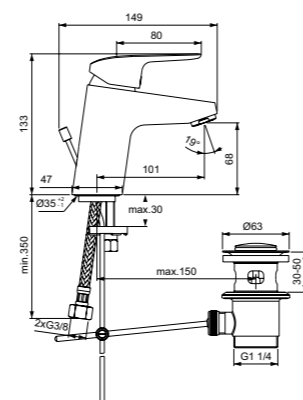

Ceraflex
Смеситель для умывальника
B1707AA / B1708AA

B1707AA
Пластиковый донный клапан
B1708AA
Металлический донный клапан
Картридж на керамических дисках FirmaFlow®
Тонкий аэратор с ограничением потока 5 л/мин
Система монтажа EasyFix® (облегченный монтаж)
Поставляется с гибкой подводкой G3/8 PEX
Ограничение максимальной температуры воды (доступна предустановленная опция)
Покрытие SmartShine®
Картридж LightMove®
Комфортное расстояние:
Высота 70 мм