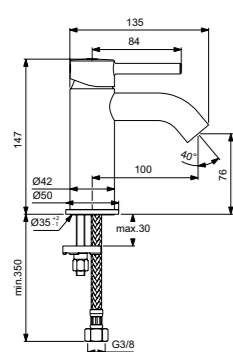

Ceraline
Настенный смеситель
для душа
BC200AA

Картридж на керамических дисках
Ограничитель температуры воды
Стандартные S-соединения
размером от 137 мм до 163 мм
Покрытие SmartShine®

Ceraline
**Настенный смеситель
для душа**
BC200U4