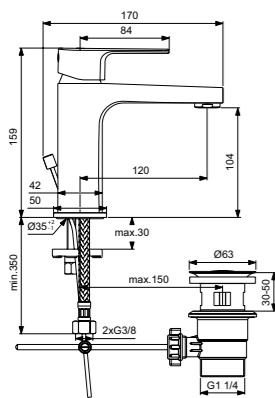

Система монтажа EasyFix® (облегченный монтаж)

Тонкий аэратор с ограничением потока 5 л/мин

Поставляется с гибкой подводкой G3/8 PEX

Покрытие SmartShine®

Картридж LightMove®

Комфортное расстояние:
Высота 105 мм