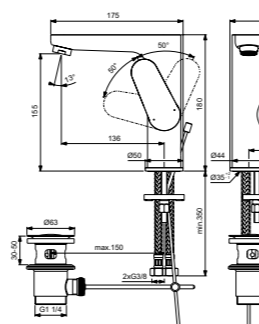

BC497AA
Пластиковый донный клапан
BC703AA
Металлический донный клапан
Картридж на керамических
дисках FirmaFlow®
Система монтажа EasyFix®
(облегченный монтаж)
Тонкий аэратор
с ограничением потока 5 л/мин
Поставляется с гибкой
подводкой G3/8 PEX
Покрытие SmartShine®
Картридж LightMove®
Комфортное расстояние:
Высота 155 мм