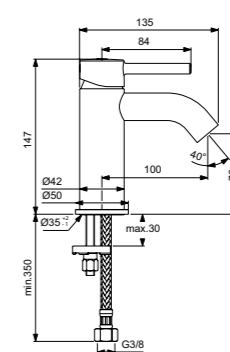

Скрытый аэратор
с ограничением потока 5 л/мин

Картридж на керамических дисках

Ограничитель температуры воды

Поставляется с гибкой
подводкой G3/8 PEX

Покрытие SmartShine®

Комфортное расстояние:
Высота 80 мм