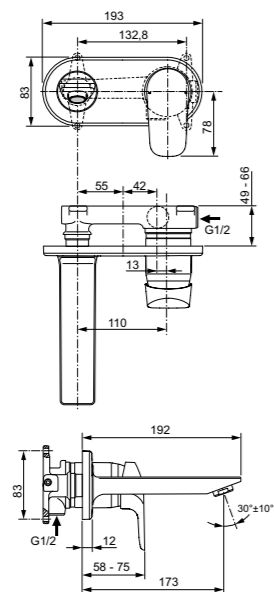

Ceraflex
**Смеситель для умывальника
двуручковый
под 3 отверстия**
B1873AA

Керамические картриджи 90°
Аэратор 24x1
Покрытие SmartShine®

Ceraflex
**Встраиваемый смеситель
для умывальника
Комплект № 2**
A6941AA

Картридж HWTC
Излив 172 мм
Аэратор Cascade с ограничением
потока 5 л/мин
Ограничение максимальной
температуры воды (доступна
предустановленная опция)
Комплект № 1 EasyBox
заказывается дополнительно
A5948NU
Покрытие SmartShine®

Ceraflex
**Настенный смеситель
для умывальника**
B1717AA

Трубчатый излив 160 мм
Картридж на керамических
дисках FirmaFlow®
Технология Click
(ограничение потока воды)
Аэратор M24x1
S-соединения
и цилиндрические накладки
Ограничение максимальной
температуры воды (доступна
предустановленная опция)
Покрытие SmartShine®
Картридж LightMove®

Ceraflex
Смеситель для биде
B1718AA

Металлический донный клапан
Картридж на керамических
дисках FirmaFlow®
Технология Click
(ограничение потока воды)
Аэратор M24x1
Система монтажа EasyFix®
(облегченный монтаж)
Поставляется с гибкой
подводкой G3/8 PEX
Ограничение максимальной
температуры воды (доступна
предустановленная опция)
Покрытие SmartShine®
Картридж LightMove®

Ceraflex
Смеситель для биде
B1825AA

С цепочкой
Картридж на керамических
дисках FirmaFlow®
Технология Click
(ограничение потока воды)
Аэратор M24x1
Система монтажа EasyFix®
(облегченный монтаж)
Поставляется с гибкой
подводкой G3/8 PEX
Ограничение максимальной
температуры воды (доступна
предустановленная функция)
Покрытие SmartShine®
Картридж LightMove®

Ceraflex
**Настенный смеситель
для душа**
B1719AA