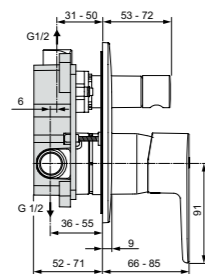

Картридж на керамических дисках
С Комплектом №1
A1300NU
Матовый черный

Картридж на керамических дисках
Комплект № 1
заказывается дополнительно
A1300NU

Картридж с функцией HWTC
(ограничение максимальной температуры горячей воды)
Переключатель ванна/душ
с вытяжной кнопкой
(металлический)
Комплект №1 EasyBox
заказывается дополнительно
A1000NU

Картридж с функцией HWTC
(ограничение максимальной температуры горячей воды)
Комплект № 1 EasyBox
заказывается дополнительно
A1000NU