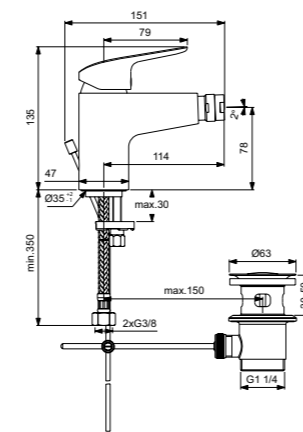

Ceraflex
**Смеситель для умывальника
двуручковый
под 3 отверстия**
B1873AA

Керамические картриджи 90°
Аэратор 24x1
Покрытие SmartShine®

Ceraflex
**Встраиваемый смеситель
для умывальника
Комплект № 2**
A6941AA

Картридж HWTC
Излив 172 мм
Аэратор Cascade с ограничением
потока 5 л/мин
Ограничение максимальной
температуры воды (доступна
предустановленная опция)
Комплект № 1 EasyBox
заказывается дополнительно
A5948NU
Покрытие SmartShine®

Ceraflex
**Настенный смеситель
для умывальника**
B1717AA

Трубчатый излив 160 мм
Картридж на керамических
дисках FirmaFlow®
Технология Click
(ограничение потока воды)
Аэратор M24x1
S-соединения
и цилиндрические накладки
Ограничение максимальной
температуры воды (доступна
предустановленная опция)
Покрытие SmartShine®
Картридж LightMove®

Ceraflex
Смеситель для биде
B1718AA

Металлический донный клапан
Картридж на керамических
дисках FirmaFlow®
Технология Click
(ограничение потока воды)
Аэратор M24x1
Система монтажа EasyFix®
(облегченный монтаж)
Поставляется с гибкой
подводкой G3/8 PEX
Ограничение максимальной
температуры воды (доступна
предустановленная опция)
Покрытие SmartShine®
Картридж LightMove®

Ceraflex
Смеситель для биде
B1825AA

С цепочкой
Картридж на керамических
дисках FirmaFlow®
Технология Click
(ограничение потока воды)
Аэратор M24x1
Система монтажа EasyFix®
(облегченный монтаж)
Поставляется с гибкой
подводкой G3/8 PEX
Ограничение максимальной
температуры воды (доступна
предустановленная функция)
Покрытие SmartShine®
Картридж LightMove®

Ceraflex
**Настенный смеситель
для душа**
B1719AA