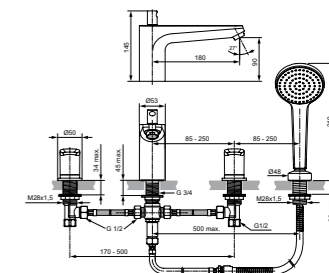

Картридж на керамических дисках 90°
Автоматический переключатель ванна/душ
Аэратор 24x1
Душевая лейка Idealrain 100 мм – 1-функциональный с ограничителем расхода воды на 8 л/мин
Металлический шланг для душа
Покрытие SmartShine®