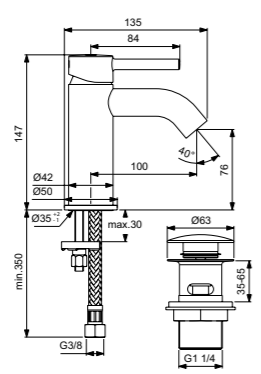

Металлический донный
клапан со щелчком
Картридж на керамических дисках
Ограничитель температуры воды
Система монтажа EasyFix®
(облегченный монтаж)
Тонкий аэратор
с ограничением потока 5 л/мин
Поставляется с гибкой
подводкой G3/8 PEX
Покрытие SmartShine®