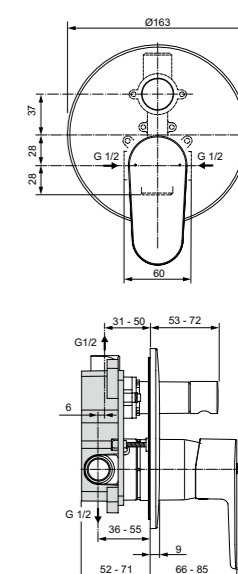

Картридж на керамических
дисках FirmaFlow®
Технология Click
(ограничение потока воды)
Обратный клапан
Покрытие SmartShine®
Картридж LightMove®
Матовый черный

Cerafine O
**Настенный
смеситель для ванны/душа**
BC500AA

Картридж на керамических
дисках FirmaFlow®
Технология Click
(ограничение потока воды)
Обратный клапан
Покрытие SmartShine®
Картридж LightMove®

Cerafine O
**Настенный
смеситель для ванны/душа**
BC500U4

Картридж на керамических
дисках FirmaFlow®
Технология Click
(ограничение потока воды)
Обратный клапан
Покрытие SmartShine®
Картридж LightMove®
Матовый черный

Cerafine O
**Настенный
смеситель для ванны/душа
с душевым комплектом**
BC706AA

Картридж на керамических
дисках FirmaFlow®
Технология Click
(ограничение потока воды)
Обратный клапан
Фиксированный настенный держатель
Металлический шланг 1500 мм
Душевая лейка Idealrain
Покрытие SmartShine®
Картридж LightMove®

Cerafine O
**Встраиваемый
смеситель для душа
Комплект № 1 + Комплект № 2**
A7192AA

Картридж на керамических дисках
С Комплектом № 1
A1300NU

Cerafine O
**Встраиваемый
смеситель для душа
Комплект № 2**
A7194AA

Картридж на керамических дисках
Комплект № 1
заказывается отдельно
A1300NU

Cerafine O
**Встраиваемый
смеситель для душа
Комплект № 1 + Комплект № 2**
A7192U4

Картридж на керамических дисках
С Комплектом № 1
A1300NU
Матовый черный

Cerafine O
**Встраиваемый
смеситель для ванны/душа
Комплект №1 + Комплект № 2**
A7193AA

Картридж на керамических дисках
С Комплектом № 1
A1300NU