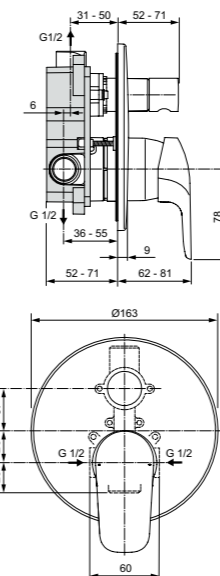

Картридж с функцией HWTC (ограничение максимальной температуры горячей воды)
Переключатель ванна/душ с вытяжной кнопкой (металлический)
С комплектом № 1 A1300NU
Покрытие SmartShine®