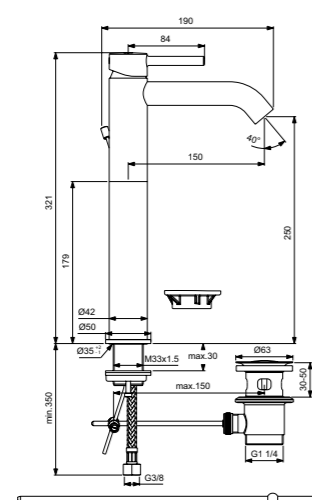

Ceraline
Настенный смеситель
для душа
BC200AA

Картридж на керамических дисках
Ограничитель температуры воды
Стандартные S-соединения
размером от 137 мм до 163 мм
Покрытие SmartShine®

Ceraline
**Настенный смеситель
для душа**
BC200U4