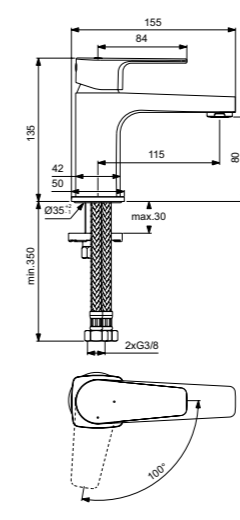

Без донного клапана
Технология BlueStart®
Картридж на керамических дисках FirmaFlow®
Система монтажа EasyFix® (облегченный монтаж)
Тонкий аэратор с ограничением потока 5 л/мин
Поставляется с гибкой подводкой G3/8 PEX
Покрытие SmartShine®
Картридж LightMove®
Комфортное расстояние: Высота 80 мм