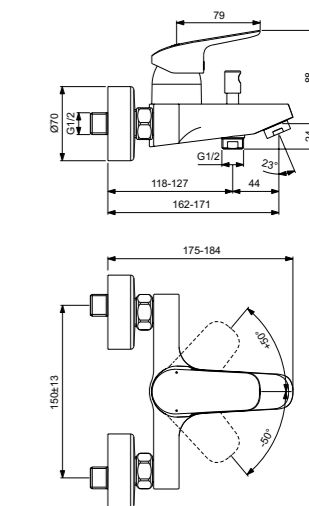

Ceraflex
**Смеситель для умывальника
двуручковый
под 3 отверстия**
B1873AA

Керамические картриджи 90°
Аэратор 24x1
Покрытие SmartShine®

Ceraflex
**Встраиваемый смеситель
для умывальника
Комплект № 2**
A6941AA

Картридж HWTC
Излив 172 мм
Аэратор Cascade с ограничением
потока 5 л/мин
Ограничение максимальной
температуры воды (доступна
предустановленная опция)
Комплект № 1 EasyBox
заказывается дополнительно
A5948NU
Покрытие SmartShine®

Ceraflex
**Настенный смеситель
для умывальника**
B1717AA

Трубчатый излив 160 мм
Картридж на керамических
дисках FirmaFlow®
Технология Click
(ограничение потока воды)
Аэратор M24x1
S-соединения
и цилиндрические накладки
Ограничение максимальной
температуры воды (доступна
предустановленная опция)
Покрытие SmartShine®
Картридж LightMove®

Ceraflex
Смеситель для биде
B1718AA

Металлический донный клапан
Картридж на керамических
дисках FirmaFlow®
Технология Click
(ограничение потока воды)
Аэратор M24x1
Система монтажа EasyFix®
(облегченный монтаж)
Поставляется с гибкой
подводкой G3/8 PEX
Ограничение максимальной
температуры воды (доступна
предустановленная опция)
Покрытие SmartShine®
Картридж LightMove®

Ceraflex
Смеситель для биде
B1825AA

С цепочкой
Картридж на керамических
дисках FirmaFlow®
Технология Click
(ограничение потока воды)
Аэратор M24x1
Система монтажа EasyFix®
(облегченный монтаж)
Поставляется с гибкой
подводкой G3/8 PEX
Ограничение максимальной
температуры воды (доступна
предустановленная функция)
Покрытие SmartShine®
Картридж LightMove®

Ceraflex
**Настенный смеситель
для душа**
B1719AA