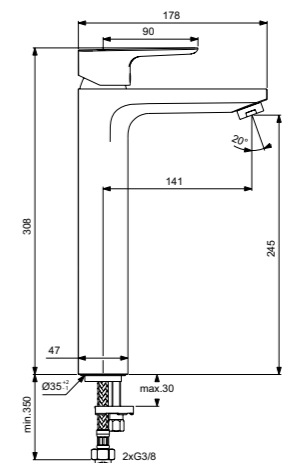

Без донного клапана
Картридж на керамических дисках FirmaFlow®
Поставляется с гибкой подводкой G3/8 PEX
Аэратор с ограничением потока 5 л/мин
Система монтажа EasyFix® (облегченный монтаж)
Покрытие SmartShine®
Картридж LightMove®
Комфортное расстояние: Высота 250 мм