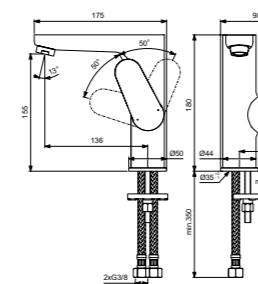

Cerafine O
Смеситель
для умывальника Grande
с боковой ручкой
BC555AA

Без донного клапана
Картридж на керамических
дисках FirmaFlow®
Система монтажа EasyFix®
(облегченный монтаж)
Тонкий аэратор
с ограничением потока 5 л/мин
Поставляется с гибкой
подводкой G3/8 PEX
Покрытие SmartShine®
Картридж LightMove®
Комфортное расстояние:
Высота 155 мм