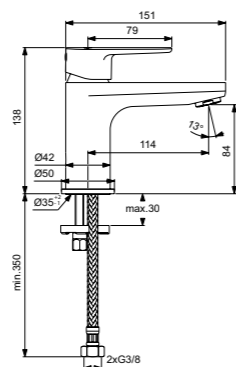

СМЕСИТЕЛЬ, КОТОРЫЙ ЗАЯВЛЯЕТ О СЕБЕ

BC696AA
Без донного клапана
B0411AA
Металлический донный клапан
Картридж на керамических дисках FirmaFlow®
Технология Click (ограничение потока воды)
Система монтажа EasyFix® (облегченный монтаж)
Тонкий аэратор с ограничением потока 5 л/мин
Поставляется с гибкой подводкой G3/8 PEX
Покрытие SmartShine®
Картридж LightMove®
Комфортное расстояние: Высота 80 мм

Металлический донный клапан
Картридж на керамических дисках FirmaFlow®
Технология Click (ограничение потока воды)
Система монтажа EasyFix® (облегченный монтаж)
Тонкий аэратор с ограничением потока 5 л/мин
Поставляется с гибкой подводкой G3/8 PEX
Покрытие SmartShine®
Картридж LightMove®
Комфортное расстояние: Высота 80 мм