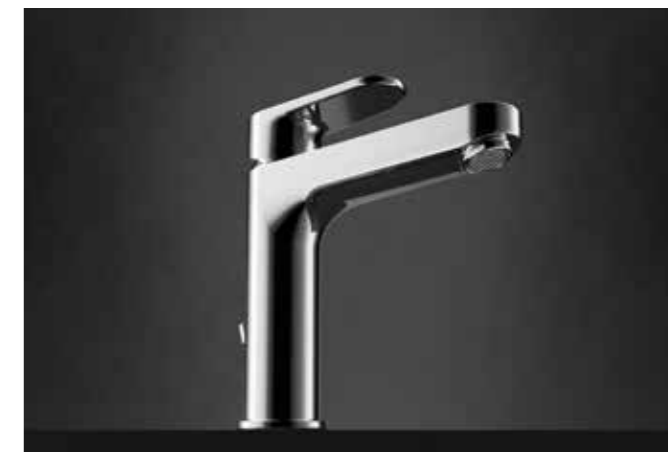

Cerafine O
Встраиваемый смеситель для ванны/душа
Комплект № 1 + Комплект № 2
A7193U4

Cerafine O
Встраиваемый смеситель для ванны/душа
Комплект № 2
A7195AA

Cerafine O
Встраиваемый смеситель для ванны/душа
Комплект № 2
A7350AA

Cerafine O
Встраиваемый смеситель для душа
Комплект № 2
A7349AA

Картридж на керамических дисках
С Комплектом №1
A1300NU
Матовый черный

Картридж на керамических дисках
Комплект № 1
заказывается дополнительно
A1300NU

Картридж с функцией HWTC
(ограничение максимальной температуры горячей воды)
Переключатель ванна/душ
с вытяжной кнопкой
(металлический)
Комплект №1 EasyBox
заказывается дополнительно
A1000NU

Картридж с функцией HWTC
(ограничение максимальной температуры горячей воды)
Комплект № 1 EasyBox
заказывается дополнительно
A1000NU

Линейка смесителей Cera

СВОДНАЯ ИНФОРМАЦИЯ

Cerafine O