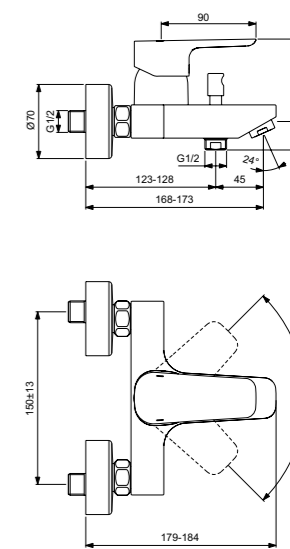

Картридж на керамических дисках FirmaFlow®
Ограничитель максимальной температуры воды (доступна предустановленная опция)
Автоматический переключатель ванна/душ
S-соединения с шумопоглотителями
Аэратор Cascade
Обратный клапан