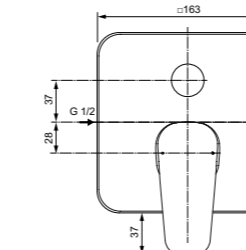

Картридж с функцией HWTC
(ограничение максимальной
температуры горячей воды)
П переключатель ванна/душ
с вытяжной кнопкой
(металлический)
Комплект № 1 EasyBox
заказывается дополнительно
A1000NU

Картридж на керамических дисках
Комплект № 1
заказывается отдельно
A1000NU