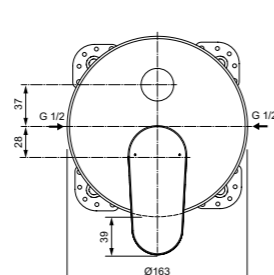

Картридж на керамических дисках
С Комплектом №1
A1300NU
Матовый черный

Картридж на керамических дисках
Комплект № 1
заказывается дополнительно
A1300NU

Картридж с функцией HWTC
(ограничение максимальной температуры горячей воды)
Переключатель ванна/душ
с вытяжной кнопкой
(металлический)
Комплект №1 EasyBox
заказывается дополнительно
A1000NU

Картридж с функцией HWTC
(ограничение максимальной температуры горячей воды)
Комплект № 1 EasyBox
заказывается дополнительно
A1000NU