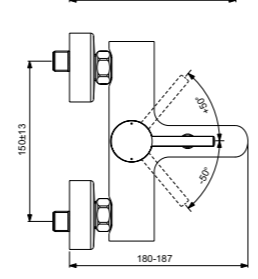

Картридж на керамических дисках
Ограничитель температуры воды
Стандартные S-соединения
размером от 137 мм до 163 мм
Покрытие SmartShine®
Матовый черный/хром

Ceraline
**Настенный смеситель
для душа**
BC200U5

Картридж на керамических дисках
Ограничитель температуры воды
Стандартные S-соединения
размером от 137 мм до 163 мм
Покрытие SmartShine®
Матовый белый/хром

Картридж на керамических дисках
Ограничитель температуры воды
Стандартные S-соединения
размером от 137 мм до 163 мм
С душевым комплектом
Покрытие SmartShine®

Ceraline
**Настенный смеситель
для ванны/душа**
BC199AA

Картридж на керамических дисках
Ограничитель температуры воды
Обратный клапан
Стандартные S-соединения
с шумопоглотителями
Скрытый аэратор
Автоматический переключатель
ванна/душ
Покрытие SmartShine®

Ceraline
**Настенный смеситель
для ванны/душа**
BC199U4

Картридж на керамических дисках
Ограничитель температуры воды
Обратный клапан
Стандартные S-соединения
с шумопоглотителями
Скрытый аэратор
Автоматический переключатель
ванна/душ
Покрытие SmartShine®
Матовый черный/хром

Ceraline
**Настенный смеситель
для ванны/душа**
BC199U5

Картридж на керамических дисках
Ограничитель температуры воды
Обратный клапан
Стандартные S-соединения
с шумопоглотителями
Скрытый аэратор
Автоматический переключатель
ванна/душ
Покрытие SmartShine®
Матовый белый/хром

Ceraline
**Встраиваемый смеситель
для ванны/душа**
Комплекты № 1 + № 2
A6939AA

Картридж с функцией Click
(ограничение потока воды)
Автоматический переключатель
ванна/душ
С комплектом № 1
A1300NU
Покрытие SmartShine®

Ceraline
**Встраиваемый смеситель
для душа**
Комплекты № 1 + № 2
A6940AA

Картридж с функцией Click
(ограничение потока воды)
Комплект № 1 + № 2
(полный комплект)
Покрытие SmartShine®