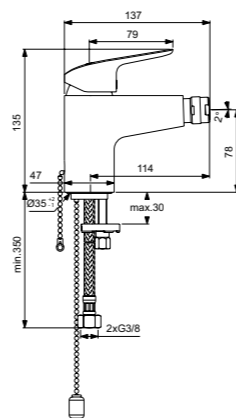

Ceraflex
**Смеситель для умывальника
двуручковый
под 3 отверстия**
B1873AA

Керамические картриджи 90°
Аэратор 24x1
Покрытие SmartShine®

Ceraflex
**Встраиваемый смеситель
для умывальника
Комплект № 2**
A6941AA

Картридж HWTC
Излив 172 мм
Аэратор Cascade с ограничением
потока 5 л/мин
Ограничение максимальной
температуры воды (доступна
предустановленная опция)
Комплект № 1 EasyBox
заказывается дополнительно
A5948NU
Покрытие SmartShine®

Ceraflex
**Настенный смеситель
для умывальника**
B1717AA

Трубчатый излив 160 мм
Картридж на керамических
дисках FirmaFlow®
Технология Click
(ограничение потока воды)
Аэратор M24x1
S-соединения
и цилиндрические накладки
Ограничение максимальной
температуры воды (доступна
предустановленная опция)
Покрытие SmartShine®
Картридж LightMove®

Ceraflex
Смеситель для биде
B1718AA

Металлический донный клапан
Картридж на керамических
дисках FirmaFlow®
Технология Click
(ограничение потока воды)
Аэратор M24x1
Система монтажа EasyFix®
(облегченный монтаж)
Поставляется с гибкой
подводкой G3/8 PEX
Ограничение максимальной
температуры воды (доступна
предустановленная опция)
Покрытие SmartShine®
Картридж LightMove®

Ceraflex
Смеситель для биде
B1825AA

С цепочкой
Картридж на керамических
дисках FirmaFlow®
Технология Click
(ограничение потока воды)
Аэратор M24x1
Система монтажа EasyFix®
(облегченный монтаж)
Поставляется с гибкой
подводкой G3/8 PEX
Ограничение максимальной
температуры воды (доступна
предустановленная функция)
Покрытие SmartShine®
Картридж LightMove®

Ceraflex
**Настенный смеситель
для душа**
B1719AA