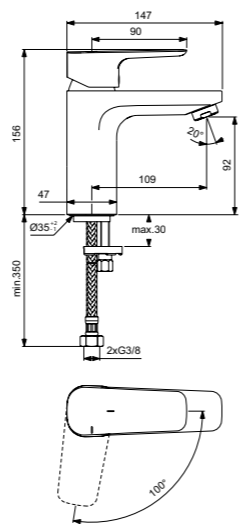

Без донного клапана
Технология BlueStart®
Картридж на керамических дисках FirmaFlow®
Поставляется с гибкой подводкой G3/8 PEX
Аэратор с ограничением потока 5 л/мин
Система монтажа EasyFix® (облегченный монтаж)
Покрытие SmartShine®
Картридж LightMove®
Комфортное расстояние: Высота 90 мм