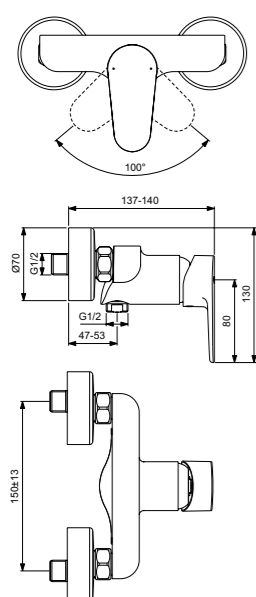

Картридж на керамических
дисках FirmaFlow®
Технология Click
(ограничение потока воды)
Обратный клапан
Покрытие SmartShine®
Картридж LightMove®
Матовый черный

Cerafine O
**Настенный
смеситель для ванны/душа**
BC500AA

Картридж на керамических
дисках FirmaFlow®
Технология Click
(ограничение потока воды)
Обратный клапан
Покрытие SmartShine®
Картридж LightMove®

Cerafine O
**Настенный
смеситель для ванны/душа**
BC500U4

Картридж на керамических
дисках FirmaFlow®
Технология Click
(ограничение потока воды)
Обратный клапан
Покрытие SmartShine®
Картридж LightMove®
Матовый черный

Cerafine O
**Настенный
смеситель для ванны/душа
с душевым комплектом**
BC706AA

Картридж на керамических
дисках FirmaFlow®
Технология Click
(ограничение потока воды)
Обратный клапан
Фиксированный настенный держатель
Металлический шланг 1500 мм
Душевая лейка Idealrain
Покрытие SmartShine®
Картридж LightMove®

Cerafine O
**Встраиваемый
смеситель для душа
Комплект № 1 + Комплект № 2**
A7192AA

Картридж на керамических дисках
С Комплектом № 1
A1300NU

Cerafine O
**Встраиваемый
смеситель для душа
Комплект № 2**
A7194AA

Картридж на керамических дисках
Комплект № 1
заказывается отдельно
A1300NU

Cerafine O
**Встраиваемый
смеситель для душа
Комплект № 1 + Комплект № 2**
A7192U4

Картридж на керамических дисках
С Комплектом № 1
A1300NU
Матовый черный

Cerafine O
**Встраиваемый
смеситель для ванны/душа
Комплект №1 + Комплект № 2**
A7193AA

Картридж на керамических дисках
С Комплектом № 1
A1300NU