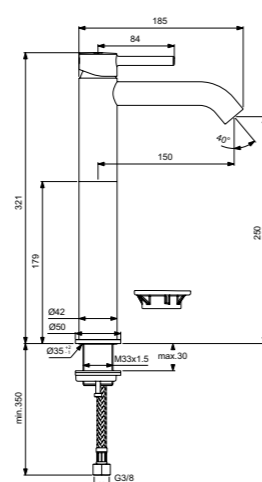

Ceraline
Смеситель для умывальника
BC203U5

Металлический донный клапан
Система монтажа EasyFix®
(облегченный монтаж)
Скрытый аэратор
с ограничением потока 5 л/мин
Картридж на керамических дисках
Ограничитель температуры воды
Поставляется с гибкой
подводкой G3/8 PEX
Покрытие SmartShine®
Комфортное расстояние:
Высота 80 мм
Матовый белый/хром

Ceraline
Смеситель
для умывальника-чаши
BC194AA

Металлический донный клапан
Система монтажа EasyFix®
(облегченный монтаж)
Скрытый аэратор
с ограничением потока 5 л/мин
Картридж на керамических дисках
Ограничитель температуры воды
Поставляется с гибкой
подводкой G3/8 PEX
Покрытие SmartShine®
Комфортное расстояние:
Высота 240 мм

Ceraline
Смеситель
для умывальника-чаши
BC269AA

Без донного клапана
Система монтажа EasyFix®
(облегченный монтаж)
Скрытый аэратор
с ограничением потока 5 л/мин
Картридж на керамических дисках
Ограничитель температуры воды
Поставляется с гибкой
подводкой G3/8 PEX
Покрытие SmartShine®
Комфортное расстояние:
Высота 240 мм

Ceraline
Смеситель для умывальника
с высоким изливом
BC195AA

Металлический донный клапан
Система монтажа EasyFix®
(облегченный монтаж)
Скрытый аэратор
с ограничением потока 5 л/мин
Керамический картридж
Ограничитель температуры воды
Поставляется с гибкой
подводкой G3/8 PEX
Покрытие SmartShine®
Комфортное расстояние:
Высота 210 мм

Ceraline
Смеситель для умывальника
под 3 отверстия
BC196AA

Правый и левый керамические
кранбуксы G1/2 90°
Аэратор
Крепежные гайки обода G1/2
с системой уплотнения
для подсоединения
к системе подачи воды
Покрытие SmartShine®
Комфортное расстояние:
Высота 160 мм

Ceraline
Встраиваемый смеситель
для умывальника
Комплект № 2
A6938AA