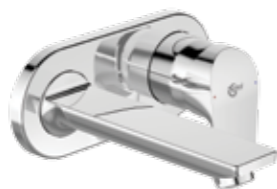

Керамические картриджи 90°
Аэратор 24x1
Покрытие SmartShine®

Ceraflex
**Встраиваемый смеситель
для умывальника
Комплект № 2**
A6941AA