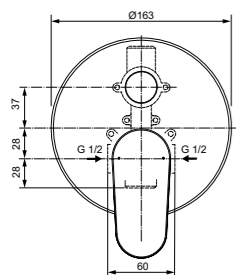

Картридж на керамических дисках
С Комплектом №1
A1300NU
Матовый черный

Картридж на керамических дисках
Комплект № 1
заказывается дополнительно
A1300NU

Картридж с функцией HWTC
(ограничение максимальной температуры горячей воды)
Переключатель ванна/душ
с вытяжной кнопкой
(металлический)
Комплект №1 EasyBox
заказывается дополнительно
A1000NU

Картридж с функцией HWTC
(ограничение максимальной температуры горячей воды)
Комплект № 1 EasyBox
заказывается дополнительно
A1000NU