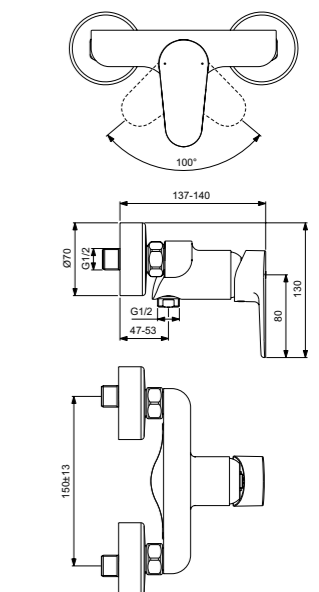

Картридж на керамических
дисках FirmaFlow®
Технология Click
(ограничение потока воды)
Обратный клапан
Покрытие SmartShine®
Картридж LightMove®