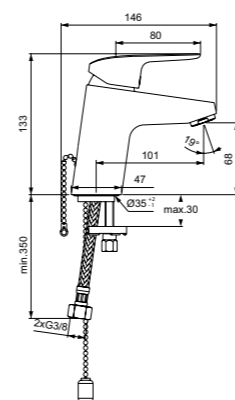

С цепочкой
Картридж на керамических дисках FirmaFlow®
Тонкий аэратор с ограничением потока 5 л/мин
Система монтажа EasyFix® (облегченный монтаж)
Поставляется с гибкой подводкой G3/8 PEX
Ограничение максимальной температуры воды (доступна предустановленная опция)
Покрытие SmartShine®
Картридж LightMove®
Комфортное расстояние:
Высота 70 мм