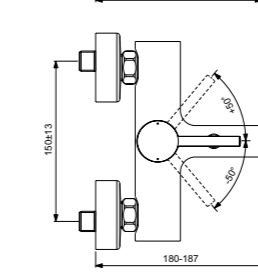

Картридж на керамических дисках
Ограничитель температуры воды
Стандартные S-соединения
размером от 137 мм до 163 мм
Покрытие SmartShine®
Матовый черный/хром

Ceraline
**Настенный смеситель
для душа**
BC200U5

Картридж на керамических дисках
Ограничитель температуры воды
Стандартные S-соединения
размером от 137 мм до 163 мм
Покрытие SmartShine®
Матовый белый/хром

Картридж на керамических дисках
Ограничитель температуры воды
Стандартные S-соединения
размером от 137 мм до 163 мм
С душевым комплектом
Покрытие SmartShine®

Ceraline
**Настенный смеситель
для ванны/душа**
BC199AA

Картридж на керамических дисках
Ограничитель температуры воды
Обратный клапан
Стандартные S-соединения
с шумопоглотителями
Скрытый аэратор
Автоматический переключатель
ванна/душ
Покрытие SmartShine®

Ceraline
**Настенный смеситель
для ванны/душа**
BC199U4

Картридж на керамических дисках
Ограничитель температуры воды
Обратный клапан
Стандартные S-соединения
с шумопоглотителями
Скрытый аэратор
Автоматический переключатель
ванна/душ
Покрытие SmartShine®
Матовый черный/хром

Ceraline
**Настенный смеситель
для ванны/душа**
BC199U5

Картридж на керамических дисках
Ограничитель температуры воды
Обратный клапан
Стандартные S-соединения
с шумопоглотителями
Скрытый аэратор
Автоматический переключатель
ванна/душ
Покрытие SmartShine®
Матовый белый/хром

Ceraline
**Встраиваемый смеситель
для ванны/душа**
Комплекты № 1 + № 2
A6939AA

Картридж с функцией Click
(ограничение потока воды)
Автоматический переключатель
ванна/душ
С комплектом № 1
A1300NU
Покрытие SmartShine®

Ceraline
**Встраиваемый смеситель
для душа**
Комплекты № 1 + № 2
A6940AA

Картридж с функцией Click
(ограничение потока воды)
Комплект № 1 + № 2
(полный комплект)
Покрытие SmartShine®