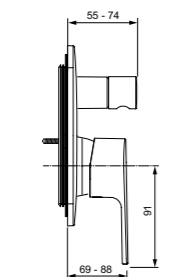

Картридж на керамических дисках
С Комплектом № 1
A1300NU

Картридж на керамических дисках
С Комплектом № 1
(A1300NU)
Серый жемчуг / Хром

Картридж с функцией HWTC
(ограничение максимальной
температуры горячей воды)
Комплект № 1
заказывается дополнительно
A1300NU

Картридж с функцией Click
(ограничение потока воды)
Комплект № 1
заказывается дополнительно
A1300NU

Картридж с функцией HWTC
(ограничение максимальной
температуры горячей воды)
П переключатель ванна/душ
с вытяжной кнопкой
(металлический)
Комплект № 1 EasyBox
заказывается дополнительно
A1000NU

Картридж на керамических дисках
Комплект № 1
заказывается отдельно
A1000NU