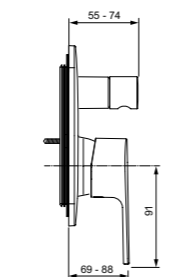

Картридж на керамических дисках
С Комплектом № 1
A1300NU

Картридж на керамических дисках
С Комплектом № 1
(A1300NU)
Серый жемчуг / Хром

Картридж с функцией HWTC
(ограничение максимальной
температуры горячей воды)
Комплект № 1
заказывается дополнительно
A1300NU

Картридж с функцией Click
(ограничение потока воды)
Комплект № 1
заказывается дополнительно
A1300NU

Картридж с функцией HWTC
(ограничение максимальной
температуры горячей воды)
П переключатель ванна/душ
с вытяжной кнопкой
(металлический)
Комплект № 1 EasyBox
заказывается дополнительно
A1000NU

Картридж на керамических дисках
Комплект № 1
заказывается отдельно
A1000NU