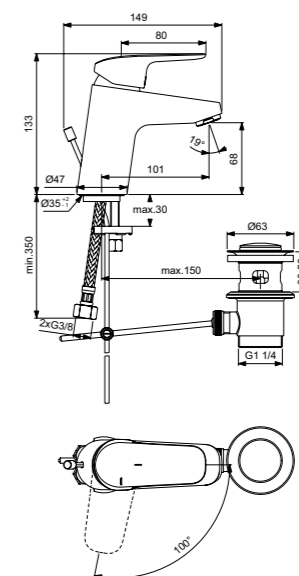

Металлический донный клапан
Технология BlueStart®
Картридж на керамических дисках FirmaFlow®
Тонкий аэратор с ограничением потока 5 л/мин
Система монтажа EasyFix® (облегченный монтаж)
Поставляется с гибкой подводкой G3/8 PEX
Ограничение максимальной температуры воды (доступна в предустановленной опции)
Покрытие SmartShine®
Картридж LightMove®
Комфортное расстояние:
Высота 70 мм

Ceraflex
Смеситель для умывальника Grande
B1712AA / B1713AA