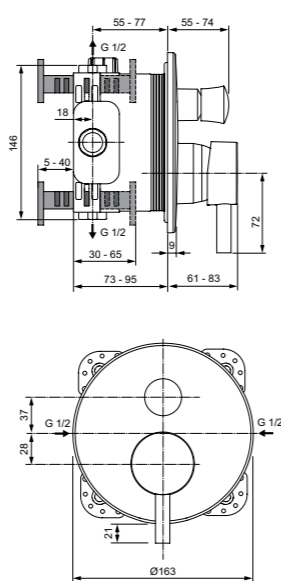

Картридж с функцией HWTC
(ограничение максимальной
температуры горячей воды)
Переключатель ванна/душ
с вытяжной кнопкой
Комплект № 1 EasyBox
заказывается дополнительно
A1000NU
Покрытие SmartShine®