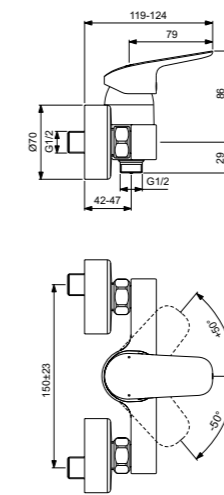

Ceraflex
**Смеситель для умывальника
двуручковый
под 3 отверстия**
B1873AA

Керамические картриджи 90°
Аэратор 24x1
Покрытие SmartShine®

Ceraflex
**Встраиваемый смеситель
для умывальника
Комплект № 2**
A6941AA

Картридж HWTC
Излив 172 мм
Аэратор Cascade с ограничением
потока 5 л/мин
Ограничение максимальной
температуры воды (доступна
предустановленная опция)
Комплект № 1 EasyBox
заказывается дополнительно
A5948NU
Покрытие SmartShine®

Ceraflex
**Настенный смеситель
для умывальника**
B1717AA

Трубчатый излив 160 мм
Картридж на керамических
дисках FirmaFlow®
Технология Click
(ограничение потока воды)
Аэратор M24x1
S-соединения
и цилиндрические накладки
Ограничение максимальной
температуры воды (доступна
предустановленная опция)
Покрытие SmartShine®
Картридж LightMove®

Ceraflex
Смеситель для биде
B1718AA

Металлический донный клапан
Картридж на керамических
дисках FirmaFlow®
Технология Click
(ограничение потока воды)
Аэратор M24x1
Система монтажа EasyFix®
(облегченный монтаж)
Поставляется с гибкой
подводкой G3/8 PEX
Ограничение максимальной
температуры воды (доступна
предустановленная опция)
Покрытие SmartShine®
Картридж LightMove®

Ceraflex
Смеситель для биде
B1825AA

С цепочкой
Картридж на керамических
дисках FirmaFlow®
Технология Click
(ограничение потока воды)
Аэратор M24x1
Система монтажа EasyFix®
(облегченный монтаж)
Поставляется с гибкой
подводкой G3/8 PEX
Ограничение максимальной
температуры воды (доступна
предустановленная функция)
Покрытие SmartShine®
Картридж LightMove®

Ceraflex
**Настенный смеситель
для душа**
B1719AA