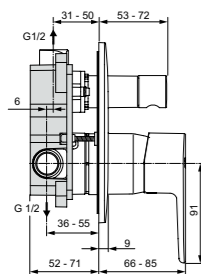

Картридж на керамических дисках
С Комплектом №1
A1300NU
Матовый черный

Картридж на керамических дисках
Комплект № 1
заказывается дополнительно
A1300NU

Картридж с функцией HWTC
(ограничение максимальной температуры горячей воды)
Переключатель ванна/душ
с вытяжной кнопкой
(металлический)
Комплект №1 EasyBox
заказывается дополнительно
A1000NU

Картридж с функцией HWTC
(ограничение максимальной температуры горячей воды)
Комплект № 1 EasyBox
заказывается дополнительно
A1000NU