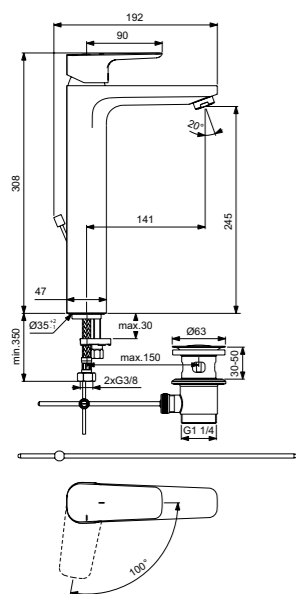

Ceraplan III
Настенный смеситель для ванны с душевым комплектом
B0719AA

Ceraplan III
Смеситель для умывальника-чаши с технологией BlueStart®
BC572AA

Металлический донный клапан
Технология BlueStart®
Картридж на керамических дисках FirmaFlow®
Поставляется с гибкой подводкой G3/8 PEX
Аэратор с ограничением потока 5 л/мин
Система монтажа EasyFix® (облегченный монтаж)
Покрытие SmartShine®
Картридж LightMove®
Комфортное расстояние:
Высота 250 мм