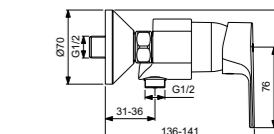

Cerafine D
Смеситель для умывальника
BC491AA / BC686AA

BC491AA
Пластиковый донный клапан

BC686AA
Металлический донный клапан

Картридж на керамических дисках FirmaFlow®

Технология Click (ограничение потока воды)

Система монтажа EasyFix® (облегченный монтаж)

Тонкий аэратор с ограничением потока 5 л/мин

Поставляется с гибкой подводкой G3/8 PEX

Покрытие SmartShine®

Картридж LightMove®

Комфортное расстояние:
Высота 105 мм

Cerafine D
Смеситель для умывальника
BC686U8

Металлический донный клапан

Картридж на керамических дисках FirmaFlow®

Технология Click (ограничение потока воды)

Система монтажа EasyFix® (облегченный монтаж)

Тонкий аэратор с ограничением потока 5 л/мин

Поставляется с гибкой подводкой G3/8 PEX

Покрытие SmartShine®

Картридж LightMove®

Комфортное расстояние:
Высота 105 мм

Серый жемчуг / Хром

Cerafine D
Смеситель для умывальника
с технологией BlueStart®
BC687AA

Без донного клапана

Технология BlueStart®

Картридж на керамических дисках FirmaFlow®

Система монтажа EasyFix® (облегченный монтаж)

Тонкий аэратор с ограничением потока 5 л/мин

Поставляется с гибкой подводкой G3/8 PEX

Покрытие SmartShine®

Картридж LightMove®

Комфортное расстояние:
Высота 105 мм

Cerafine D
Смеситель для умывальника
с технологией BlueStart®
BC688AA / BC689AA

BC688AA
Пластиковый донный клапан

BC689AA
Металлический донный клапан

Технология BlueStart®

Картридж на керамических дисках FirmaFlow®

Система монтажа EasyFix® (облегченный монтаж)

Тонкий аэратор с ограничением потока 5 л/мин

Поставляется с гибкой подводкой G3/8 PEX

Покрытие SmartShine®

Картридж LightMove®

Комфортное расстояние:
Высота 105 мм

Cerafine D
Смеситель для биде
BC690AA