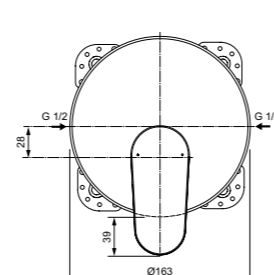

Картридж на керамических дисках
С Комплектом №1
A1300NU
Матовый черный

Картридж на керамических дисках
Комплект № 1
заказывается дополнительно
A1300NU

Картридж с функцией HWTC
(ограничение максимальной температуры горячей воды)
Переключатель ванна/душ
с вытяжной кнопкой
(металлический)
Комплект №1 EasyBox
заказывается дополнительно
A1000NU

Картридж с функцией HWTC
(ограничение максимальной температуры горячей воды)
Комплект № 1 EasyBox
заказывается дополнительно
A1000NU