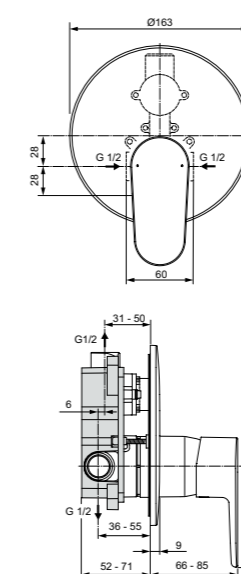

Картридж на керамических
дисках FirmaFlow®
Технология Click
(ограничение потока воды)
Обратный клапан
Покрытие SmartShine®
Картридж LightMove®
Матовый черный

Cerafine O
**Настенный
смеситель для ванны/душа**
BC500AA

Картридж на керамических
дисках FirmaFlow®
Технология Click
(ограничение потока воды)
Обратный клапан
Покрытие SmartShine®
Картридж LightMove®

Cerafine O
**Настенный
смеситель для ванны/душа**
BC500U4

Картридж на керамических
дисках FirmaFlow®
Технология Click
(ограничение потока воды)
Обратный клапан
Покрытие SmartShine®
Картридж LightMove®
Матовый черный

Cerafine O
**Настенный
смеситель для ванны/душа
с душевым комплектом**
BC706AA

Картридж на керамических
дисках FirmaFlow®
Технология Click
(ограничение потока воды)
Обратный клапан
Фиксированный настенный держатель
Металлический шланг 1500 мм
Душевая лейка Idealrain
Покрытие SmartShine®
Картридж LightMove®

Cerafine O
**Встраиваемый
смеситель для душа
Комплект № 1 + Комплект № 2**
A7192AA

Картридж на керамических дисках
С Комплектом № 1
A1300NU

Cerafine O
**Встраиваемый
смеситель для душа
Комплект № 2**
A7194AA

Картридж на керамических дисках
Комплект № 1
заказывается отдельно
A1300NU

Cerafine O
**Встраиваемый
смеситель для душа
Комплект № 1 + Комплект № 2**
A7192U4

Картридж на керамических дисках
С Комплектом № 1
A1300NU
Матовый черный

Cerafine O
**Встраиваемый
смеситель для ванны/душа
Комплект №1 + Комплект № 2**
A7193AA

Картридж на керамических дисках
С Комплектом № 1
A1300NU