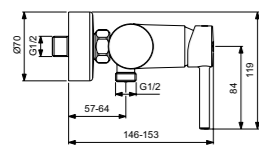

Картридж на керамических дисках
Ограничитель температуры воды
Стандартные S-соединения
размером от 137 мм до 163 мм
Покрытие SmartShine®
Матовый черный/хром

Ceraline
**Настенный смеситель
для душа**
BC200U5

Картридж на керамических дисках
Ограничитель температуры воды
Стандартные S-соединения
размером от 137 мм до 163 мм
Покрытие SmartShine®
Матовый белый/хром

Картридж на керамических дисках
Ограничитель температуры воды
Стандартные S-соединения
размером от 137 мм до 163 мм
С душевым комплектом
Покрытие SmartShine®

Ceraline
**Настенный смеситель
для ванны/душа**
BC199AA

Картридж на керамических дисках
Ограничитель температуры воды
Обратный клапан
Стандартные S-соединения
с шумопоглотителями
Скрытый аэратор
Автоматический переключатель
ванна/душ
Покрытие SmartShine®

Ceraline
**Настенный смеситель
для ванны/душа**
BC199U4

Картридж на керамических дисках
Ограничитель температуры воды
Обратный клапан
Стандартные S-соединения
с шумопоглотителями
Скрытый аэратор
Автоматический переключатель
ванна/душ
Покрытие SmartShine®
Матовый черный/хром

Ceraline
**Настенный смеситель
для ванны/душа**
BC199U5

Картридж на керамических дисках
Ограничитель температуры воды
Обратный клапан
Стандартные S-соединения
с шумопоглотителями
Скрытый аэратор
Автоматический переключатель
ванна/душ
Покрытие SmartShine®
Матовый белый/хром

Ceraline
**Встраиваемый смеситель
для ванны/душа**
Комплекты № 1 + № 2
A6939AA

Картридж с функцией Click
(ограничение потока воды)
Автоматический переключатель
ванна/душ
С комплектом № 1
A1300NU
Покрытие SmartShine®

Ceraline
**Встраиваемый смеситель
для душа**
Комплекты № 1 + № 2
A6940AA

Картридж с функцией Click
(ограничение потока воды)
Комплект № 1 + № 2
(полный комплект)
Покрытие SmartShine®