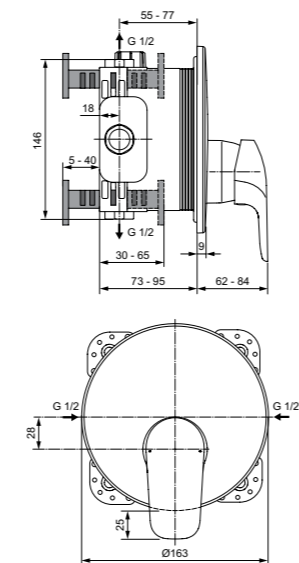

Ceraflex
Встраиваемый смеситель для душа Комплекты №2
A6724AA

Картридж с функцией HWTC (ограничение максимальной температуры горячей воды)
Комплект № 1 EasyBox заказывается дополнительно A1000NU
Покрытие SmartShine®