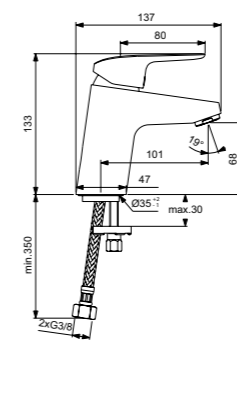

Без донного клапана
Картридж на керамических дисках FirmaFlow®
Тонкий аэратор с ограничением потока 5 л/мин
Система монтажа EasyFix® (облегченный монтаж)
Поставляется с гибкой подводкой G3/8 PEX
Ограничение максимальной температуры воды (доступна предустановленная опция)
Покрытие SmartShine®
Картридж LightMove®
Комфортное расстояние:
Высота 70 мм