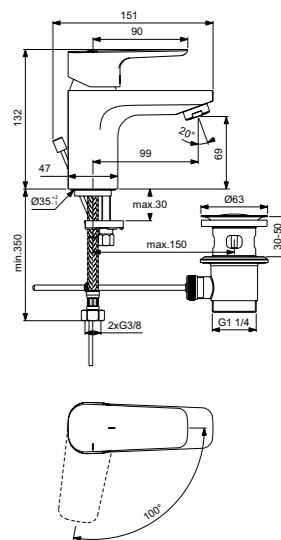

BC566AA
Металлический донный клапан
BC578AA
Пластиковый донный клапан
Технология BlueStart®
Картридж на керамических дисках FirmaFlow®
Поставляется с гибкой подводкой G3/8 PEX
Аэратор с ограничением потока 5 л/мин
Система монтажа EasyFix® (облегченный монтаж)
Покрытие SmartShine®
Картридж LightMove®
Комфортное расстояние:
Высота 70 мм