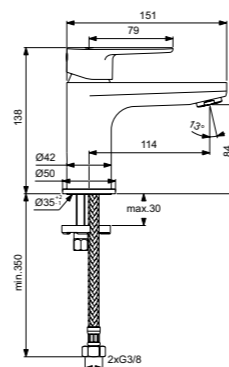

Без донного клапана
Технология BlueStart®
Картридж на керамических дисках FirmaFlow®
Система монтажа EasyFix® (облегченный монтаж)
Тонкий аэратор с ограничением потока 5 л/мин
Поставляется с гибкой подводкой G3/8 PEX
Покрытие SmartShine®
Картридж LightMove®
Комфортное расстояние: Высота 80 мм

Без донного клапана
Картридж на керамических дисках FirmaFlow®
Технология Click (ограничение потока воды)
Система монтажа EasyFix® (облегченный монтаж)
Тонкий аэратор с ограничением потока 5 л/мин
Поставляется с гибкой подводкой G3/8 PEX
Покрытие SmartShine®
Картридж LightMove®
Комфортное расстояние: Высота 120 мм