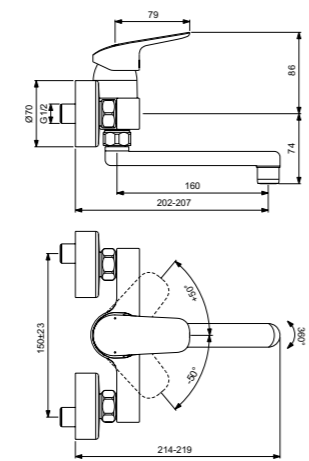

Ceraflex
**Смеситель для умывальника
двуручковый
под 3 отверстия**
B1873AA

Керамические картриджи 90°
Аэратор 24x1
Покрытие SmartShine®

Ceraflex
**Встраиваемый смеситель
для умывальника
Комплект № 2**
A6941AA

Картридж HWTC
Излив 172 мм
Аэратор Cascade с ограничением
потока 5 л/мин
Ограничение максимальной
температуры воды (доступна
предустановленная опция)
Комплект № 1 EasyBox
заказывается дополнительно
A5948NU
Покрытие SmartShine®

Ceraflex
**Настенный смеситель
для умывальника**
B1717AA

Трубчатый излив 160 мм
Картридж на керамических
дисках FirmaFlow®
Технология Click
(ограничение потока воды)
Аэратор M24x1
S-соединения
и цилиндрические накладки
Ограничение максимальной
температуры воды (доступна
предустановленная опция)
Покрытие SmartShine®
Картридж LightMove®

Ceraflex
Смеситель для биде
B1718AA

Металлический донный клапан
Картридж на керамических
дисках FirmaFlow®
Технология Click
(ограничение потока воды)
Аэратор M24x1
Система монтажа EasyFix®
(облегченный монтаж)
Поставляется с гибкой
подводкой G3/8 PEX
Ограничение максимальной
температуры воды (доступна
предустановленная опция)
Покрытие SmartShine®
Картридж LightMove®

Ceraflex
Смеситель для биде
B1825AA

С цепочкой
Картридж на керамических
дисках FirmaFlow®
Технология Click
(ограничение потока воды)
Аэратор M24x1
Система монтажа EasyFix®
(облегченный монтаж)
Поставляется с гибкой
подводкой G3/8 PEX
Ограничение максимальной
температуры воды (доступна
предустановленная функция)
Покрытие SmartShine®
Картридж LightMove®

Ceraflex
**Настенный смеситель
для душа**
B1719AA