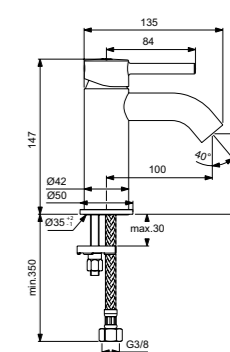

Металлический донный клапан

Система монтажа EasyFix®
(облегченный монтаж)

Скрытый аэратор
с ограничением потока 5 л/мин

Картридж на керамических дисках

Ограничитель температуры воды

Поставляется с гибкой
подводкой G3/8 PEX

Покрытие SmartShine®

Комфортное расстояние:
Высота 80 мм

Матовый черный/хром