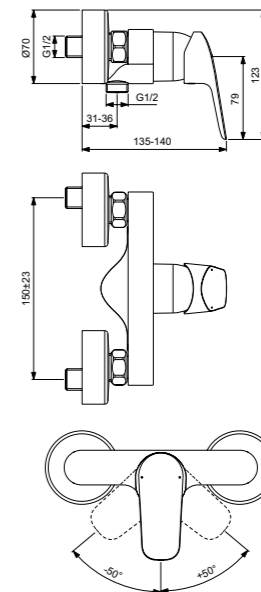

Ceraflex
**Смеситель для умывальника
двуручковый
под 3 отверстия**
B1873AA

Керамические картриджи 90°
Аэратор 24x1
Покрытие SmartShine®

Ceraflex
**Встраиваемый смеситель
для умывальника
Комплект № 2**
A6941AA

Картридж HWTC
Излив 172 мм
Аэратор Cascade с ограничением
потока 5 л/мин
Ограничение максимальной
температуры воды (доступна
предустановленная опция)
Комплект № 1 EasyBox
заказывается дополнительно
A5948NU
Покрытие SmartShine®

Ceraflex
**Настенный смеситель
для умывальника**
B1717AA

Трубчатый излив 160 мм
Картридж на керамических
дисках FirmaFlow®
Технология Click
(ограничение потока воды)
Аэратор M24x1
S-соединения
и цилиндрические накладки
Ограничение максимальной
температуры воды (доступна
предустановленная опция)
Покрытие SmartShine®
Картридж LightMove®

Ceraflex
Смеситель для биде
B1718AA

Металлический донный клапан
Картридж на керамических
дисках FirmaFlow®
Технология Click
(ограничение потока воды)
Аэратор M24x1
Система монтажа EasyFix®
(облегченный монтаж)
Поставляется с гибкой
подводкой G3/8 PEX
Ограничение максимальной
температуры воды (доступна
предустановленная опция)
Покрытие SmartShine®
Картридж LightMove®

Ceraflex
Смеситель для биде
B1825AA

С цепочкой
Картридж на керамических
дисках FirmaFlow®
Технология Click
(ограничение потока воды)
Аэратор M24x1
Система монтажа EasyFix®
(облегченный монтаж)
Поставляется с гибкой
подводкой G3/8 PEX
Ограничение максимальной
температуры воды (доступна
предустановленная функция)
Покрытие SmartShine®
Картридж LightMove®

Ceraflex
**Настенный смеситель
для душа**
B1719AA