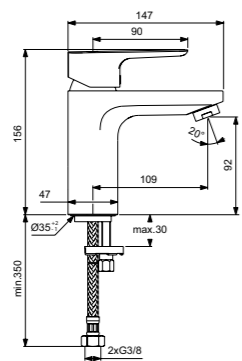

Без донного клапана
Картридж на керамических дисках FirmaFlow®
Поставляется с гибкой подводкой G3/8 PEX
Аэратор с ограничением потока 5 л/мин
Система монтажа EasyFix® (облегченный монтаж)
Покрытие SmartShine®
Картридж LightMove®
Комфортное расстояние: Высота 90 мм