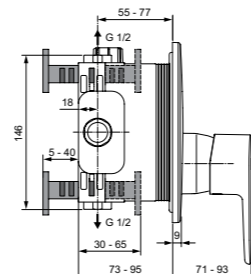

Картридж на керамических дисках
С Комплектом №1
A1300NU
Матовый черный

Картридж на керамических дисках
Комплект № 1
заказывается дополнительно
A1300NU

Картридж с функцией HWTC
(ограничение максимальной температуры горячей воды)
Переключатель ванна/душ
с вытяжной кнопкой
(металлический)
Комплект №1 EasyBox
заказывается дополнительно
A1000NU

Картридж с функцией HWTC
(ограничение максимальной температуры горячей воды)
Комплект № 1 EasyBox
заказывается дополнительно
A1000NU