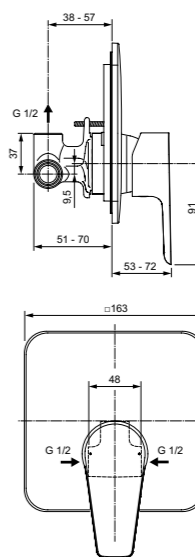

Картридж на керамических дисках
С Комплектом № 1
A1000NU