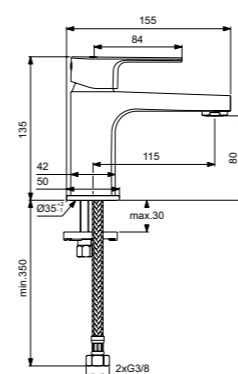

Без донного клапана
Картридж на керамических дисках FirmaFlow®
Технология Click (ограничение потока воды)
Система монтажа EasyFix® (облегченный монтаж)
Тонкий аэратор с ограничением потока 5 л/мин
Поставляется с гибкой подводкой G3/8 PEX
Покрытие SmartShine®
Картридж LightMove®
Комфортное расстояние: Высота 80 мм