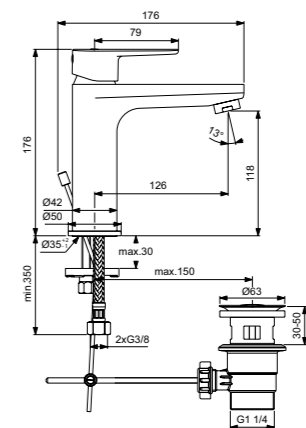

Металлический донный клапан
Картридж на керамических дисках FirmaFlow®
Технология Click (ограничение потока воды)
Система монтажа EasyFix® (облегченный монтаж)
Тонкий аэратор с ограничением потока 5 л/мин
Поставляется с гибкой подводкой G3/8 PEX
Покрытие SmartShine®
Картридж LightMove®
Комфортное расстояние: Высота 120 мм
Матовый черный