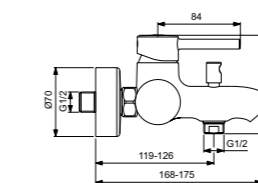

Картридж на керамических дисках
Ограничитель температуры воды
Стандартные S-соединения
размером от 137 мм до 163 мм
Покрытие SmartShine®
Матовый черный/хром

Ceraline
**Настенный смеситель
для душа**
BC200U5

Картридж на керамических дисках
Ограничитель температуры воды
Стандартные S-соединения
размером от 137 мм до 163 мм
Покрытие SmartShine®
Матовый белый/хром

Картридж на керамических дисках
Ограничитель температуры воды
Стандартные S-соединения
размером от 137 мм до 163 мм
С душевым комплектом
Покрытие SmartShine®

Ceraline
**Настенный смеситель
для ванны/душа**
BC199AA

Картридж на керамических дисках
Ограничитель температуры воды
Обратный клапан
Стандартные S-соединения
с шумопоглотителями
Скрытый аэратор
Автоматический переключатель
ванна/душ
Покрытие SmartShine®

Ceraline
**Настенный смеситель
для ванны/душа**
BC199U4

Картридж на керамических дисках
Ограничитель температуры воды
Обратный клапан
Стандартные S-соединения
с шумопоглотителями
Скрытый аэратор
Автоматический переключатель
ванна/душ
Покрытие SmartShine®
Матовый черный/хром

Ceraline
**Настенный смеситель
для ванны/душа**
BC199U5

Картридж на керамических дисках
Ограничитель температуры воды
Обратный клапан
Стандартные S-соединения
с шумопоглотителями
Скрытый аэратор
Автоматический переключатель
ванна/душ
Покрытие SmartShine®
Матовый белый/хром

Ceraline
**Встраиваемый смеситель
для ванны/душа**
Комплекты № 1 + № 2
A6939AA

Картридж с функцией Click
(ограничение потока воды)
Автоматический переключатель
ванна/душ
С комплектом № 1
A1300NU
Покрытие SmartShine®

Ceraline
**Встраиваемый смеситель
для душа**
Комплекты № 1 + № 2
A6940AA

Картридж с функцией Click
(ограничение потока воды)
Комплект № 1 + № 2
(полный комплект)
Покрытие SmartShine®