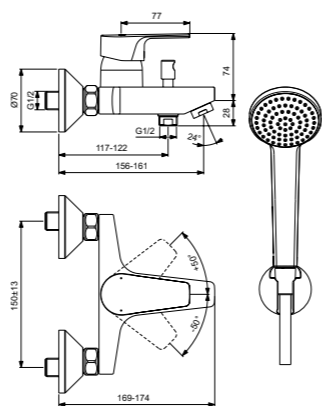

Cerafine D
**Настенный
смеситель для ванны/душа
с душевым комплектом**
BC693AA

Картридж на керамических
дисках FirmaFlow®
Технология Click
(ограничение потока воды)
Обратный клапан
Автоматический
переключатель ванна/душ
Фиксированный настенный держатель
Металлический шланг 1500 мм
Душевая лейка Idealrain 100 мм
– 1 функциональная
Покрытие SmartShine®
Картридж LightMove®