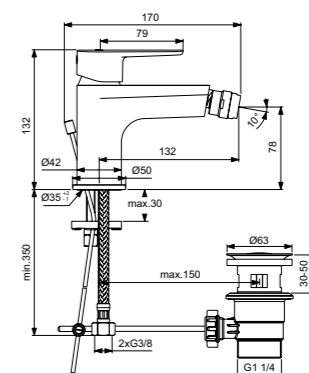

BC498AA
Пластиковый донный клапан
BC705AA
Металлический донный клапан
Картридж на керамических
дисках FirmaFlow®
Система монтажа EasyFix®
(облегченный монтаж)
Тонкий аэратор
с ограничением потока 5 л/мин
Поставляется с гибкой
подводкой G3/8 PEX
Покрытие SmartShine®
Картридж LightMove®