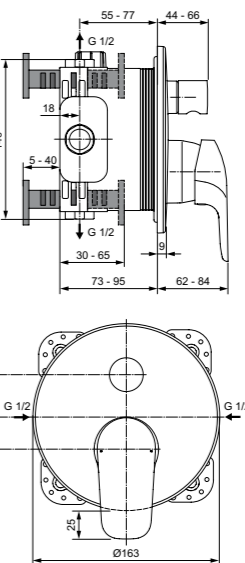

Ceraflex
Встраиваемый смеситель для ванны/душа Комплект № 2
A6725AA

Картридж с функцией HWTC (ограничение максимальной температуры горячей воды)
Переключатель ванна/душ с вытяжной кнопкой (металлический)
Комплект № 1 EasyBox заказывается дополнительно A1000NU
Покрытие SmartShine®