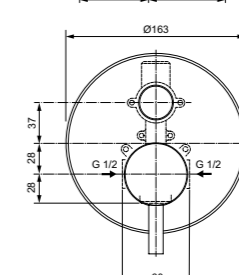

Картридж на керамических дисках
Ограничитель температуры воды
Стандартные S-соединения
размером от 137 мм до 163 мм
Покрытие SmartShine®
Матовый черный/хром

Ceraline
**Настенный смеситель
для душа**
BC200U5

Картридж на керамических дисках
Ограничитель температуры воды
Стандартные S-соединения
размером от 137 мм до 163 мм
Покрытие SmartShine®
Матовый белый/хром

Картридж на керамических дисках
Ограничитель температуры воды
Стандартные S-соединения
размером от 137 мм до 163 мм
С душевым комплектом
Покрытие SmartShine®

Ceraline
**Настенный смеситель
для ванны/душа**
BC199AA

Картридж на керамических дисках
Ограничитель температуры воды
Обратный клапан
Стандартные S-соединения
с шумопоглотителями
Скрытый аэратор
Автоматический переключатель
ванна/душ
Покрытие SmartShine®

Ceraline
**Настенный смеситель
для ванны/душа**
BC199U4

Картридж на керамических дисках
Ограничитель температуры воды
Обратный клапан
Стандартные S-соединения
с шумопоглотителями
Скрытый аэратор
Автоматический переключатель
ванна/душ
Покрытие SmartShine®
Матовый черный/хром

Ceraline
**Настенный смеситель
для ванны/душа**
BC199U5

Картридж на керамических дисках
Ограничитель температуры воды
Обратный клапан
Стандартные S-соединения
с шумопоглотителями
Скрытый аэратор
Автоматический переключатель
ванна/душ
Покрытие SmartShine®
Матовый белый/хром

Ceraline
**Встраиваемый смеситель
для ванны/душа**
Комплекты № 1 + № 2
A6939AA

Картридж с функцией Click
(ограничение потока воды)
Автоматический переключатель
ванна/душ
С комплектом № 1
A1300NU
Покрытие SmartShine®

Ceraline
**Встраиваемый смеситель
для душа**
Комплекты № 1 + № 2
A6940AA

Картридж с функцией Click
(ограничение потока воды)
Комплект № 1 + № 2
(полный комплект)
Покрытие SmartShine®