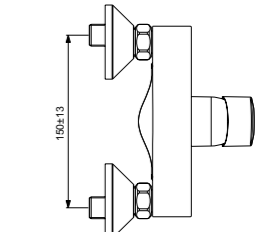

Картридж на керамических дисках FirmaFlow®

Технология Click (ограничение потока воды)

Обратный клапан

Покрытие SmartShine®

Картридж LightMove®