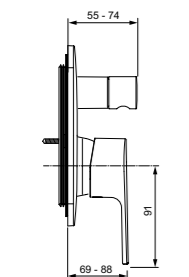

Картридж на керамических дисках
С Комплектом № 1
A1300NU

Картридж на керамических дисках
С Комплектом № 1
(A1300NU)
Серый жемчуг / Хром

Картридж с функцией HWTC
(ограничение максимальной
температуры горячей воды)
Комплект № 1
заказывается дополнительно
A1300NU

Картридж с функцией Click
(ограничение потока воды)
Комплект № 1
заказывается дополнительно
A1300NU

Картридж с функцией HWTC
(ограничение максимальной
температуры горячей воды)
П переключатель ванна/душ
с вытяжной кнопкой
(металлический)
Комплект № 1 EasyBox
заказывается дополнительно
A1000NU

Картридж на керамических дисках
Комплект № 1
заказывается отдельно
A1000NU