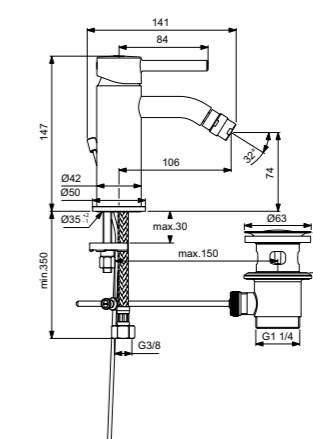

Ceraline
Смеситель для умывальника
BC203U5

Металлический донный клапан
Система монтажа EasyFix®
(облегченный монтаж)
Скрытый аэратор
с ограничением потока 5 л/мин
Картридж на керамических дисках
Ограничитель температуры воды
Поставляется с гибкой
подводкой G3/8 PEX
Покрытие SmartShine®
Комфортное расстояние:
Высота 80 мм
Матовый белый/хром

Ceraline
Смеситель
для умывальника-чаши
BC194AA

Металлический донный клапан
Система монтажа EasyFix®
(облегченный монтаж)
Скрытый аэратор
с ограничением потока 5 л/мин
Картридж на керамических дисках
Ограничитель температуры воды
Поставляется с гибкой
подводкой G3/8 PEX
Покрытие SmartShine®
Комфортное расстояние:
Высота 240 мм

Ceraline
Смеситель
для умывальника-чаши
BC269AA

Без донного клапана
Система монтажа EasyFix®
(облегченный монтаж)
Скрытый аэратор
с ограничением потока 5 л/мин
Картридж на керамических дисках
Ограничитель температуры воды
Поставляется с гибкой
подводкой G3/8 PEX
Покрытие SmartShine®
Комфортное расстояние:
Высота 240 мм

Ceraline
Смеситель для умывальника
с высоким изливом
BC195AA

Металлический донный клапан
Система монтажа EasyFix®
(облегченный монтаж)
Скрытый аэратор
с ограничением потока 5 л/мин
Керамический картридж
Ограничитель температуры воды
Поставляется с гибкой
подводкой G3/8 PEX
Покрытие SmartShine®
Комфортное расстояние:
Высота 210 мм

Ceraline
Смеситель для умывальника
под 3 отверстия
BC196AA

Правый и левый керамические
кранбуксы G1/2 90°
Аэратор
Крепежные гайки обода G1/2
с системой уплотнения
для подсоединения
к системе подачи воды
Покрытие SmartShine®
Комфортное расстояние:
Высота 160 мм

Ceraline
Встраиваемый смеситель
для умывальника
Комплект № 2
A6938AA