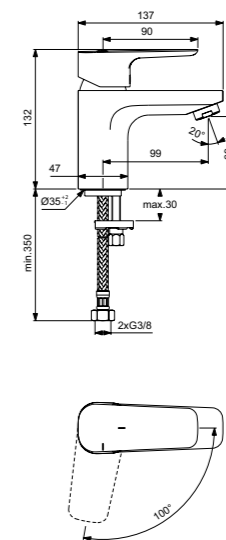

Без донного клапана
Технология BlueStart®
Картридж на керамических дисках FirmaFlow®
Поставляется с гибкой подводкой G3/8 PEX
Аэратор с ограничением потока 5 л/мин
Система монтажа EasyFix® (облегченный монтаж)
Покрытие SmartShine®
Картридж LightMove®
Комфортное расстояние:
Высота 70 мм