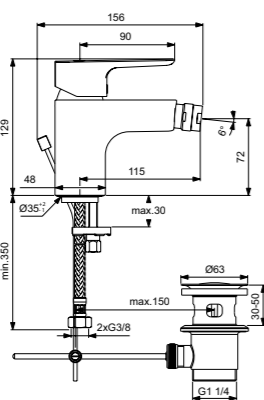

Металлический донный клапан
Картридж на керамических дисках FirmaFlow®
Ограничитель максимальной температуры воды (доступна предустановленная опция)
Система монтажа EasyFix® (облегченный монтаж)
Литой корпус из латуни
Аэратор регулируемый, на шаровом шарнире M24x1
Соединение для гибких шлангов системы подачи воды G3/8"