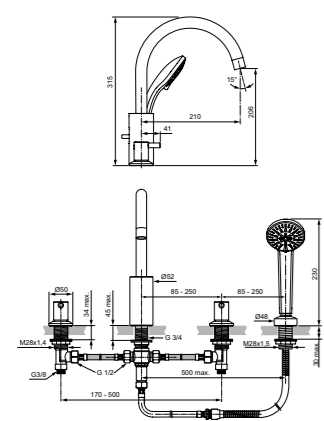

Правая и левая керамические
кранбуксы G1/2 90°
Душевая лейка Idealrain 80
мм – 3 функциональная
Металлический шланг с
двойным обжимом
Металлические рукоятки
Ручной переключатель ванна/душ
Аэратор
Крепежные гайки обода G1/2
с системой уплотнения для
подсоединения к системе
подачи воды
Покрытие SmartShine®