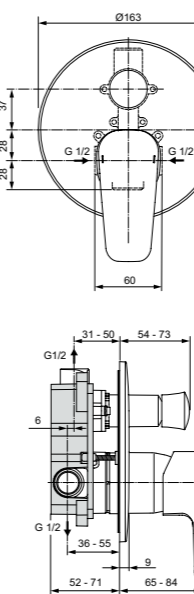

Картридж с функцией Click (ограничение потока воды)
Автоматический переключатель ванна/душ
Комплект № 1 + Комплект № 2 (полный комплект)