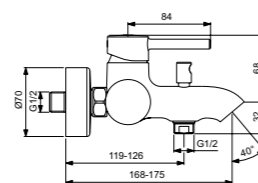

Картридж на керамических дисках
Ограничитель температуры воды
Стандартные S-соединения
размером от 137 мм до 163 мм
Покрытие SmartShine®
Матовый черный/хром

Ceraline
**Настенный смеситель
для душа**
BC200U5

Картридж на керамических дисках
Ограничитель температуры воды
Стандартные S-соединения
размером от 137 мм до 163 мм
Покрытие SmartShine®
Матовый белый/хром

Картридж на керамических дисках
Ограничитель температуры воды
Стандартные S-соединения
размером от 137 мм до 163 мм
С душевым комплектом
Покрытие SmartShine®

Ceraline
**Настенный смеситель
для ванны/душа**
BC199AA

Картридж на керамических дисках
Ограничитель температуры воды
Обратный клапан
Стандартные S-соединения
с шумопоглотителями
Скрытый аэратор
Автоматический переключатель
ванна/душ
Покрытие SmartShine®

Ceraline
**Настенный смеситель
для ванны/душа**
BC199U4

Картридж на керамических дисках
Ограничитель температуры воды
Обратный клапан
Стандартные S-соединения
с шумопоглотителями
Скрытый аэратор
Автоматический переключатель
ванна/душ
Покрытие SmartShine®
Матовый черный/хром

Ceraline
**Настенный смеситель
для ванны/душа**
BC199U5

Картридж на керамических дисках
Ограничитель температуры воды
Обратный клапан
Стандартные S-соединения
с шумопоглотителями
Скрытый аэратор
Автоматический переключатель
ванна/душ
Покрытие SmartShine®
Матовый белый/хром

Ceraline
**Встраиваемый смеситель
для ванны/душа**
Комплекты № 1 + № 2
A6939AA

Картридж с функцией Click
(ограничение потока воды)
Автоматический переключатель
ванна/душ
С комплектом № 1
A1300NU
Покрытие SmartShine®

Ceraline
**Встраиваемый смеситель
для душа**
Комплекты № 1 + № 2
A6940AA

Картридж с функцией Click
(ограничение потока воды)
Комплект № 1 + № 2
(полный комплект)
Покрытие SmartShine®