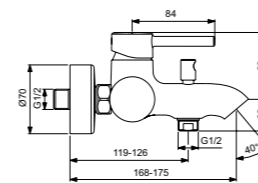

Картридж на керамических дисках
Ограничитель температуры воды
Стандартные S-соединения
размером от 137 мм до 163 мм
Покрытие SmartShine®
Матовый черный/хром

Ceraline
**Настенный смеситель
для душа**
BC200U5

Картридж на керамических дисках
Ограничитель температуры воды
Стандартные S-соединения
размером от 137 мм до 163 мм
Покрытие SmartShine®
Матовый белый/хром

Картридж на керамических дисках
Ограничитель температуры воды
Стандартные S-соединения
размером от 137 мм до 163 мм
С душевым комплектом
Покрытие SmartShine®

Ceraline
**Настенный смеситель
для ванны/душа**
BC199AA

Картридж на керамических дисках
Ограничитель температуры воды
Обратный клапан
Стандартные S-соединения
с шумопоглотителями
Скрытый аэратор
Автоматический переключатель
ванна/душ
Покрытие SmartShine®

Ceraline
**Настенный смеситель
для ванны/душа**
BC199U4

Картридж на керамических дисках
Ограничитель температуры воды
Обратный клапан
Стандартные S-соединения
с шумопоглотителями
Скрытый аэратор
Автоматический переключатель
ванна/душ
Покрытие SmartShine®
Матовый черный/хром

Ceraline
**Настенный смеситель
для ванны/душа**
BC199U5

Картридж на керамических дисках
Ограничитель температуры воды
Обратный клапан
Стандартные S-соединения
с шумопоглотителями
Скрытый аэратор
Автоматический переключатель
ванна/душ
Покрытие SmartShine®
Матовый белый/хром

Ceraline
**Встраиваемый смеситель
для ванны/душа**
Комплекты № 1 + № 2
A6939AA

Картридж с функцией Click
(ограничение потока воды)
Автоматический переключатель
ванна/душ
С комплектом № 1
A1300NU
Покрытие SmartShine®

Ceraline
**Встраиваемый смеситель
для душа**
Комплекты № 1 + № 2
A6940AA

Картридж с функцией Click
(ограничение потока воды)
Комплект № 1 + № 2
(полный комплект)
Покрытие SmartShine®