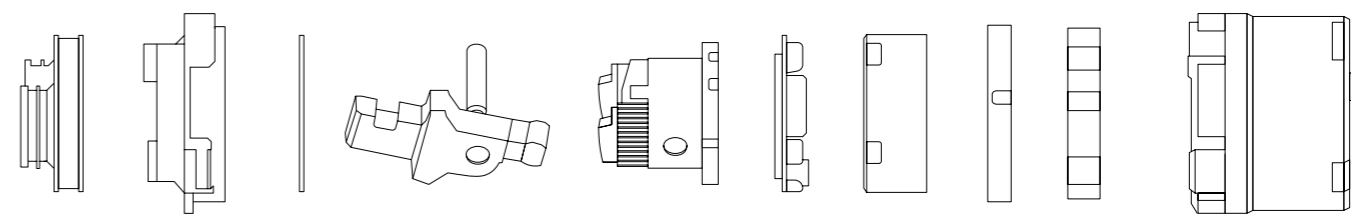

FirmaFlow®

СОВЕРШЕННЫЙ ДИЗАЙН, КОТОРЫЙ ВЫ НИКОГДА НЕ УВИДИТЕ

Являясь окончательным результатом развития оригинального картриджа на керамических дисках, результатом 50 лет работы, линейка FirmaFlow® является бесспорным лидером на рынке благодаря своей инновационной технологии исключительной долговечности, удобству и возможностям регулировок, в два раза превышающим требования отраслевых стандартов.

500,000+
циклов использования,
вдвое больше
установленных
отраслевых норм

95°C
термостойкость

10-15 лет
ежедневного
использования