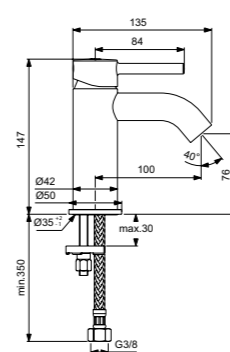

Без донного клапана

Система монтажа EasyFix®
(облегченный монтаж)

Скрытый аэратор
с ограничением потока 5 л/мин

Картридж на керамических дисках

Ограничитель температуры воды

Поставляется с гибкой
подводкой G3/8 PEX

Покрытие SmartShine®

Комфортное расстояние:
Высота 80 мм