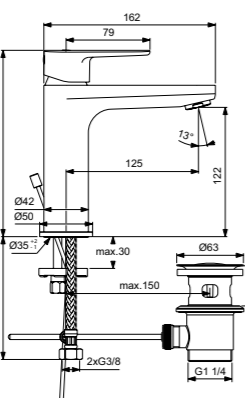

BC701AA
Пластиковый донный клапан
BC702AA
Металлический донный клапан
Технология BlueStart®
Картридж на керамических
дисках FirmaFlow®
Система монтажа EasyFix®
(облегченный монтаж)
Тонкий аэратор
с ограничением потока 5 л/мин
Поставляется с гибкой
подводкой G3/8 PEX
Покрытие SmartShine®
Картридж LightMove®
Комфортное расстояние:
Высота 120 мм