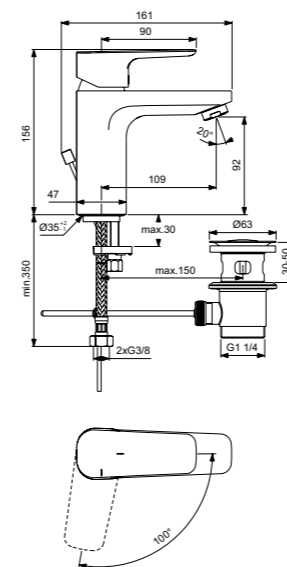

Металлический донный клапан
Технология BlueStart®
Картридж на керамических дисках FirmaFlow®
Поставляется с гибкой подводкой G3/8 PEX
Аэратор с ограничением потока 5 л/мин
Система монтажа EasyFix® (облегченный монтаж)
Покрытие SmartShine®
Картридж LightMove®
Комфортное расстояние: Высота 90 мм