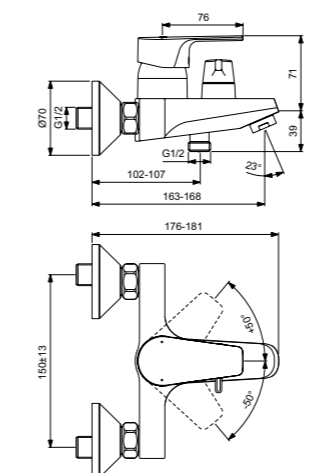

Cerafine D
**Настенный
смеситель для ванны/душа**
BC494AA

Картридж на керамических
дисках FirmaFlow®
Технология Click
(ограничение потока воды)
Обратный клапан
Керамический переключатель
ванна/душ
Покрытие SmartShine®
Картридж LightMove®