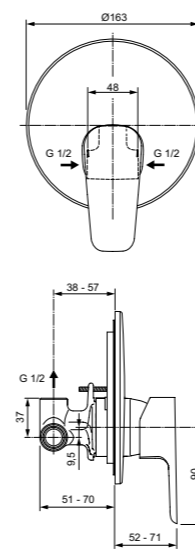

Картридж с функцией Click (ограничение потока воды)
Комплект № 1 + Комплект № 2 (полный комплект)