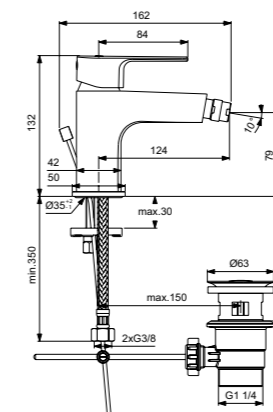

BC492AA
Пластиковый донный клапан

BC691AA
Металлический донный клапан

Картридж на керамических дисках FirmaFlow®

Система монтажа EasyFix® (облегченный монтаж)

Тонкий аэратор с ограничением потока 5 л/мин

Поставляется с гибкой подводкой G3/8 PEX

Шаровый шарнир M18x2

Покрытие SmartShine®

Картридж LightMove®