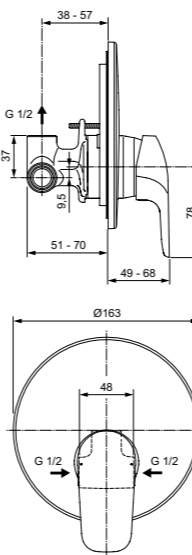

Картридж с функцией HWTC (ограничение максимальной температуры горячей воды)
С комплектом № 1 EasyBox (A1000NU)
Покрытие SmartShine®