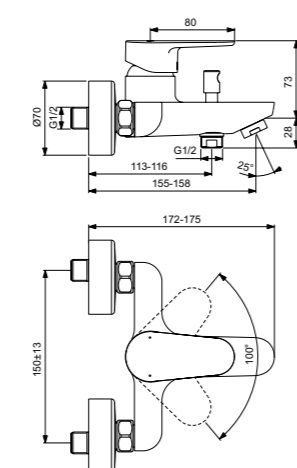

Картридж на керамических
дисках FirmaFlow®
Технология Click
(ограничение потока воды)
Обратный клапан
Покрытие SmartShine®
Картридж LightMove®
Матовый черный

Cerafine O
**Настенный
смеситель для ванны/душа**
BC500AA

Картридж на керамических
дисках FirmaFlow®
Технология Click
(ограничение потока воды)
Обратный клапан
Покрытие SmartShine®
Картридж LightMove®

Cerafine O
**Настенный
смеситель для ванны/душа**
BC500U4

Картридж на керамических
дисках FirmaFlow®
Технология Click
(ограничение потока воды)
Обратный клапан
Покрытие SmartShine®
Картридж LightMove®
Матовый черный

Cerafine O
**Настенный
смеситель для ванны/душа
с душевым комплектом**
BC706AA

Картридж на керамических
дисках FirmaFlow®
Технология Click
(ограничение потока воды)
Обратный клапан
Фиксированный настенный держатель
Металлический шланг 1500 мм
Душевая лейка Idealrain
Покрытие SmartShine®
Картридж LightMove®

Cerafine O
**Встраиваемый
смеситель для душа
Комплект № 1 + Комплект № 2**
A7192AA

Картридж на керамических дисках
С Комплектом № 1
A1300NU

Cerafine O
**Встраиваемый
смеситель для душа
Комплект № 2**
A7194AA

Картридж на керамических дисках
Комплект № 1
заказывается отдельно
A1300NU

Cerafine O
**Встраиваемый
смеситель для душа
Комплект № 1 + Комплект № 2**
A7192U4

Картридж на керамических дисках
С Комплектом № 1
A1300NU
Матовый черный

Cerafine O
**Встраиваемый
смеситель для ванны/душа
Комплект №1 + Комплект № 2**
A7193AA

Картридж на керамических дисках
С Комплектом № 1
A1300NU