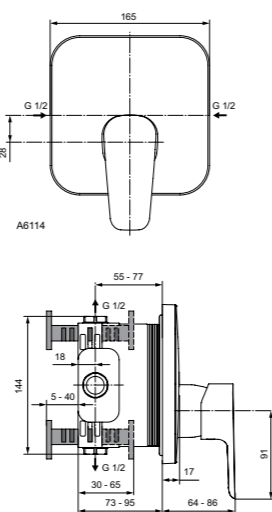

Картридж на керамических дисках
Ограничитель максимальной температуры воды (доступна предустановленная опция)
Комплект № 1 EasyBox заказывается дополнительно
A1000NU