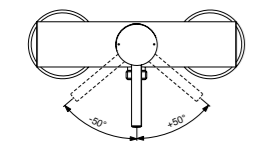

Картридж на керамических дисках
Ограничитель температуры воды
Стандартные S-соединения
размером от 137 мм до 163 мм
Покрытие SmartShine®
Матовый черный/хром

Ceraline
**Настенный смеситель
для душа**
BC200U5

Картридж на керамических дисках
Ограничитель температуры воды
Стандартные S-соединения
размером от 137 мм до 163 мм
Покрытие SmartShine®
Матовый белый/хром

Картридж на керамических дисках
Ограничитель температуры воды
Стандартные S-соединения
размером от 137 мм до 163 мм
С душевым комплектом
Покрытие SmartShine®

Ceraline
**Настенный смеситель
для ванны/душа**
BC199AA

Картридж на керамических дисках
Ограничитель температуры воды
Обратный клапан
Стандартные S-соединения
с шумопоглотителями
Скрытый аэратор
Автоматический переключатель
ванна/душ
Покрытие SmartShine®

Ceraline
**Настенный смеситель
для ванны/душа**
BC199U4

Картридж на керамических дисках
Ограничитель температуры воды
Обратный клапан
Стандартные S-соединения
с шумопоглотителями
Скрытый аэратор
Автоматический переключатель
ванна/душ
Покрытие SmartShine®
Матовый черный/хром

Ceraline
**Настенный смеситель
для ванны/душа**
BC199U5

Картридж на керамических дисках
Ограничитель температуры воды
Обратный клапан
Стандартные S-соединения
с шумопоглотителями
Скрытый аэратор
Автоматический переключатель
ванна/душ
Покрытие SmartShine®
Матовый белый/хром

Ceraline
**Встраиваемый смеситель
для ванны/душа**
Комплекты № 1 + № 2
A6939AA

Картридж с функцией Click
(ограничение потока воды)
Автоматический переключатель
ванна/душ
С комплектом № 1
A1300NU
Покрытие SmartShine®

Ceraline
**Встраиваемый смеситель
для душа**
Комплекты № 1 + № 2
A6940AA

Картридж с функцией Click
(ограничение потока воды)
Комплект № 1 + № 2
(полный комплект)
Покрытие SmartShine®