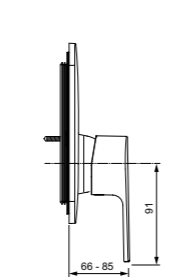

Картридж на керамических дисках
С Комплектом № 1
A1300NU

Картридж на керамических дисках
С Комплектом № 1
(A1300NU)
Серый жемчуг / Хром

Картридж с функцией HWTC
(ограничение максимальной
температуры горячей воды)
Комплект № 1
заказывается дополнительно
A1300NU

Картридж с функцией Click
(ограничение потока воды)
Комплект № 1
заказывается дополнительно
A1300NU

Картридж с функцией HWTC
(ограничение максимальной
температуры горячей воды)
П переключатель ванна/душ
с вытяжной кнопкой
(металлический)
Комплект № 1 EasyBox
заказывается дополнительно
A1000NU

Картридж на керамических дисках
Комплект № 1
заказывается отдельно
A1000NU