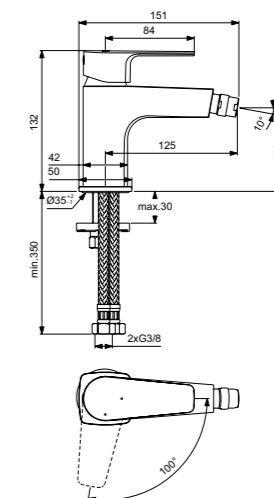

Без донного клапана

Технология BlueStart®

Картридж на керамических дисках FirmaFlow®

Система монтажа EasyFix® (облегченный монтаж)

Тонкий аэратор с ограничением потока 5 л/мин

Поставляется с гибкой подводкой G3/8 PEX

Шаровый шарнир M18x2

Покрытие SmartShine®

Картридж LightMove®