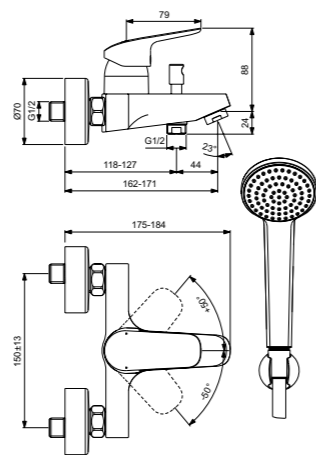

Картридж на керамических дисках FirmaFlow®
Технология Click
Простой монтаж
Автоматический переключатель ванна/душ
Активная вытяжная кнопка
S-соединения и цилиндрические накладки
Обратный клапан
Настенный крючок для ручного душа
Ручной душ Idealrain 80 мм с ограничением расхода воды 8 л/мин
Металлический шланг для душа G1/2-3°-G1/2X1500
Ограничение максимальной температуры воды (доступна предустановленная опция)
Покрытие SmartShine®
Картридж LightMove®