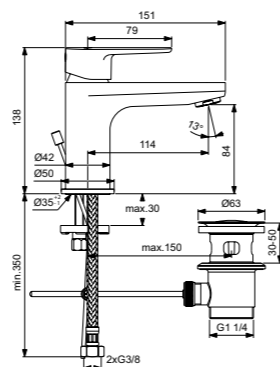

СМЕСИТЕЛЬ, КОТОРЫЙ ЗАЯВЛЯЕТ О СЕБЕ

BC696AA
Без донного клапана
B0411AA
Металлический донный клапан
Картридж на керамических дисках FirmaFlow®
Технология Click (ограничение потока воды)
Система монтажа EasyFix® (облегченный монтаж)
Тонкий аэратор с ограничением потока 5 л/мин
Поставляется с гибкой подводкой G3/8 PEX
Покрытие SmartShine®
Картридж LightMove®
Комфортное расстояние: Высота 80 мм

Металлический донный клапан
Картридж на керамических дисках FirmaFlow®
Технология Click (ограничение потока воды)
Система монтажа EasyFix® (облегченный монтаж)
Тонкий аэратор с ограничением потока 5 л/мин
Поставляется с гибкой подводкой G3/8 PEX
Покрытие SmartShine®
Картридж LightMove®
Комфортное расстояние: Высота 80 мм