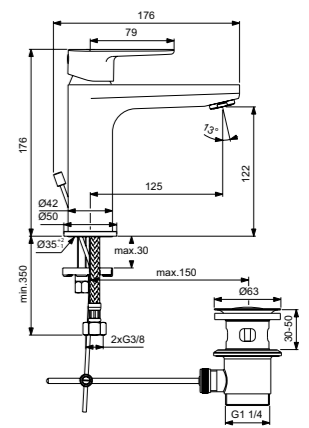

Отличающиеся красивым дизайном и выдающимися характеристиками, смесители линейки Cerafine O являются идеальным решением для элитных проектов.