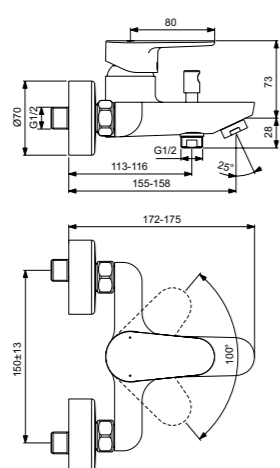

Картридж на керамических
дисках FirmaFlow®
Технология Click
(ограничение потока воды)
Обратный клапан
Покрытие SmartShine®
Картридж LightMove®
Матовый черный

Cerafine O
**Настенный
смеситель для ванны/душа**
BC500AA

Картридж на керамических
дисках FirmaFlow®
Технология Click
(ограничение потока воды)
Обратный клапан
Покрытие SmartShine®
Картридж LightMove®

Cerafine O
**Настенный
смеситель для ванны/душа**
BC500U4

Картридж на керамических
дисках FirmaFlow®
Технология Click
(ограничение потока воды)
Обратный клапан
Покрытие SmartShine®
Картридж LightMove®
Матовый черный

Cerafine O
**Настенный
смеситель для ванны/душа
с душевым комплектом**
BC706AA

Картридж на керамических
дисках FirmaFlow®
Технология Click
(ограничение потока воды)
Обратный клапан
Фиксированный настенный держатель
Металлический шланг 1500 мм
Душевая лейка Idealrain
Покрытие SmartShine®
Картридж LightMove®

Cerafine O
**Встраиваемый
смеситель для душа
Комплект № 1 + Комплект № 2**
A7192AA

Картридж на керамических дисках
С Комплектом № 1
A1300NU

Cerafine O
**Встраиваемый
смеситель для душа
Комплект № 2**
A7194AA

Картридж на керамических дисках
Комплект № 1
заказывается отдельно
A1300NU

Cerafine O
**Встраиваемый
смеситель для душа
Комплект № 1 + Комплект № 2**
A7192U4

Картридж на керамических дисках
С Комплектом № 1
A1300NU
Матовый черный

Cerafine O
**Встраиваемый
смеситель для ванны/душа
Комплект №1 + Комплект № 2**
A7193AA

Картридж на керамических дисках
С Комплектом № 1
A1300NU