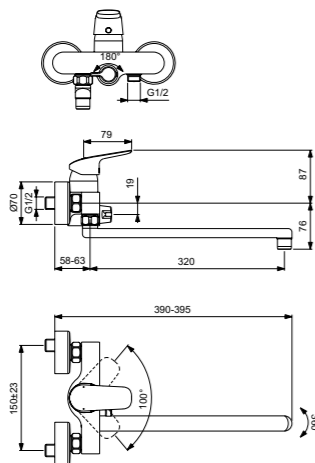

Ceraflex
Настенный смеситель для ванны/душа с длинным изливом
B1741AA

Трубчатый излив 320 мм
Картридж на керамических дисках FirmaFlow®
Технология Click (ограничение потока воды)
Легкий монтаж
Переключатель ванна/душ с рукояткой
S-соединение
Керамический переключатель ванна/душ
Покрытие SmartShine®
Картридж LightMove®