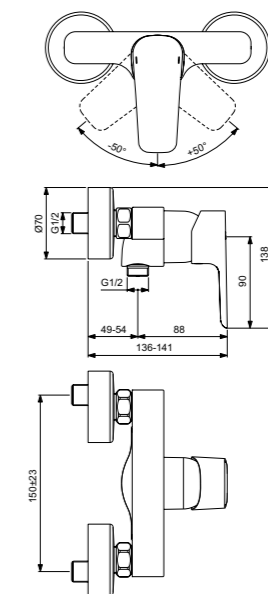

Картридж на керамических дисках FirmaFlow®
Ограничение максимальной температуры воды (доступна предустановленная опция)
Пластиковые накладки на S-соединения
Обратный клапан