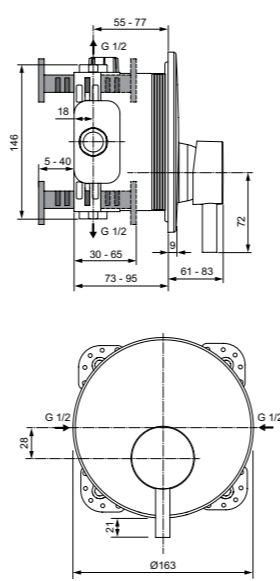

Картридж с функцией HWTC
(ограничение максимальной
температуры горячей воды)
Комплекс № 1 EasyBox
заказывается дополнительно
A1000NU
Покрытие SmartShine®