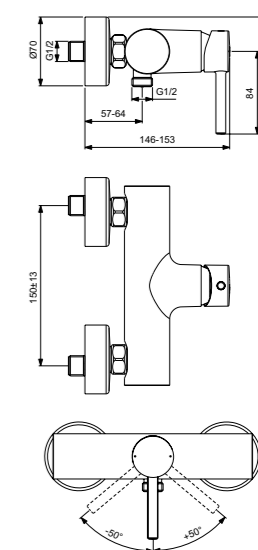

Ceraline
Смеситель для умывальника
BC203U5

Металлический донный клапан
Система монтажа EasyFix®
(облегченный монтаж)
Скрытый аэратор
с ограничением потока 5 л/мин
Картридж на керамических дисках
Ограничитель температуры воды
Поставляется с гибкой
подводкой G3/8 PEX
Покрытие SmartShine®
Комфортное расстояние:
Высота 80 мм
Матовый белый/хром

Ceraline
Смеситель
для умывальника-чаши
BC194AA

Металлический донный клапан
Система монтажа EasyFix®
(облегченный монтаж)
Скрытый аэратор
с ограничением потока 5 л/мин
Картридж на керамических дисках
Ограничитель температуры воды
Поставляется с гибкой
подводкой G3/8 PEX
Покрытие SmartShine®
Комфортное расстояние:
Высота 240 мм

Ceraline
Смеситель
для умывальника-чаши
BC269AA

Без донного клапана
Система монтажа EasyFix®
(облегченный монтаж)
Скрытый аэратор
с ограничением потока 5 л/мин
Картридж на керамических дисках
Ограничитель температуры воды
Поставляется с гибкой
подводкой G3/8 PEX
Покрытие SmartShine®
Комфортное расстояние:
Высота 240 мм

Ceraline
Смеситель для умывальника
с высоким изливом
BC195AA

Металлический донный клапан
Система монтажа EasyFix®
(облегченный монтаж)
Скрытый аэратор
с ограничением потока 5 л/мин
Керамический картридж
Ограничитель температуры воды
Поставляется с гибкой
подводкой G3/8 PEX
Покрытие SmartShine®
Комфортное расстояние:
Высота 210 мм

Ceraline
Смеситель для умывальника
под 3 отверстия
BC196AA

Правый и левый керамические
кранбуксы G1/2 90°
Аэратор
Крепежные гайки обода G1/2
с системой уплотнения
для подсоединения
к системе подачи воды
Покрытие SmartShine®
Комфортное расстояние:
Высота 160 мм

Ceraline
Встраиваемый смеситель
для умывальника
Комплект № 2
A6938AA