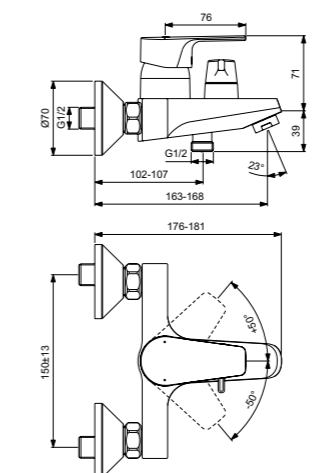

Cerafine D
**Настенный
смеситель для ванны/душа**
BC494U8

Картридж на керамических
дисках FirmaFlow®
Технология Click
(ограничение потока воды)
Обратный клапан
Керамический переключатель
ванна/душ
Покрытие SmartShine®
Картридж LightMove®
Серый жемчуг / Хром