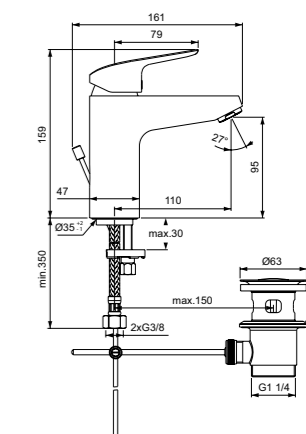

B1712AA
Пластиковый донный клапан
B1713AA
Металлический донный клапан
Картридж на керамических дисках FirmaFlow®
Тонкий аэратор с ограничением потока 5 л/мин
Система монтажа EasyFix® (облегченный монтаж)
Поставляется с гибкой подводкой G3/8 PEX
Ограничение максимальной температуры воды (доступна в предустановленной опции)
Покрытие SmartShine®
Картридж LightMove®
Комфортное расстояние:
Высота 100 мм