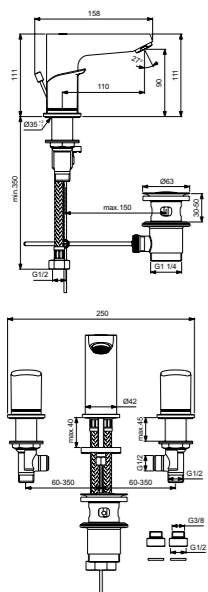

Ceraflex
**Смеситель для умывальника
двуручковый
под 3 отверстия**
B1873AA

Керамические картриджи 90°
Аэратор 24x1
Покрытие SmartShine®

Ceraflex
**Встраиваемый смеситель
для умывальника
Комплект № 2**
A6941AA

Картридж HWTC
Излив 172 мм
Аэратор Cascade с ограничением
потока 5 л/мин
Ограничение максимальной
температуры воды (доступна
предустановленная опция)
Комплект № 1 EasyBox
заказывается дополнительно
A5948NU
Покрытие SmartShine®

Ceraflex
**Настенный смеситель
для умывальника**
B1717AA

Трубчатый излив 160 мм
Картридж на керамических
дисках FirmaFlow®
Технология Click
(ограничение потока воды)
Аэратор M24x1
S-соединения
и цилиндрические накладки
Ограничение максимальной
температуры воды (доступна
предустановленная опция)
Покрытие SmartShine®
Картридж LightMove®

Ceraflex
Смеситель для биде
B1718AA

Металлический донный клапан
Картридж на керамических
дисках FirmaFlow®
Технология Click
(ограничение потока воды)
Аэратор M24x1
Система монтажа EasyFix®
(облегченный монтаж)
Поставляется с гибкой
подводкой G3/8 PEX
Ограничение максимальной
температуры воды (доступна
предустановленная опция)
Покрытие SmartShine®
Картридж LightMove®

Ceraflex
Смеситель для биде
B1825AA

С цепочкой
Картридж на керамических
дисках FirmaFlow®
Технология Click
(ограничение потока воды)
Аэратор M24x1
Система монтажа EasyFix®
(облегченный монтаж)
Поставляется с гибкой
подводкой G3/8 PEX
Ограничение максимальной
температуры воды (доступна
предустановленная функция)
Покрытие SmartShine®
Картридж LightMove®

Ceraflex
**Настенный смеситель
для душа**
B1719AA