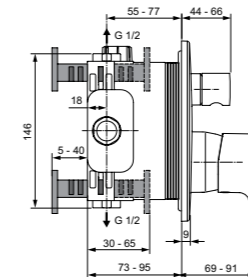

Картридж с функцией HWTC
(ограничение максимальной
температуры горячей воды)
П переключатель ванна/душ
с вытяжной кнопкой
(металлический)
Комплект № 1 EasyBox
заказывается дополнительно
A1000NU

Картридж на керамических дисках
Комплект № 1
заказывается отдельно
A1000NU