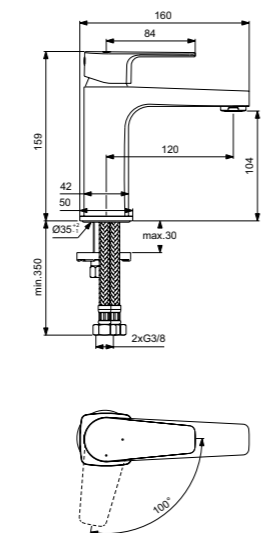

Покрытие SmartShine®

Картридж LightMove®

Комфортное расстояние:
Высота 105 мм

Cerafine D
Смеситель для умывальника
с технологией BlueStart®
BC688AA / BC689AA

BC688AA
Пластиковый донный клапан

BC689AA
Металлический донный клапан