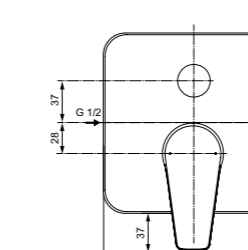

Картридж с функцией HWTC
(ограничение максимальной
температуры горячей воды)
П переключатель ванна/душ
с вытяжной кнопкой
(металлический)
Комплект № 1 EasyBox
заказывается дополнительно
A1000NU

Картридж на керамических дисках
Комплект № 1
заказывается отдельно
A1000NU