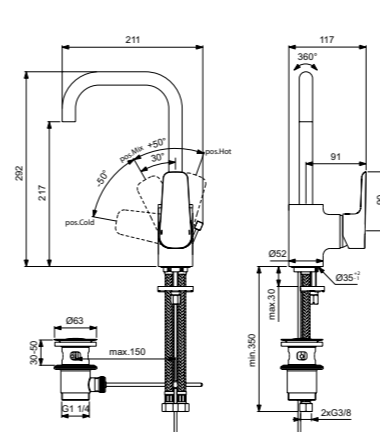

Ceraplan III
Смеситель для умывальника с боковой ручкой
B0706AA / B0708AA

B0706AA
Металлический донный клапан
B0708AA
Без донного клапана
Поворотный излив 150 мм
Ограничение температуры
Картридж на керамических дисках FirmaFlow®
Поставляется с гибкой подводкой G3/8 PEX
Ограничение потока
Система монтажа EasyFix® (облегченный монтаж)
Покрытие SmartShine®
Картридж LightMove®
Комфортное расстояние: Высота 70 мм